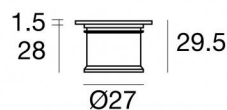

Uplights | x powerLED 0 W DC 350 mA | CRI 80
92088M15

29

Données techniques

Typologie	Frame
Position d'installation	Sol
Environnement d'installation	Extérieur
Source lumineuse	LED
Circuit structure	powerLED
Optique	Spot
Light emission direction	upward
Puissance nominale	0 W DC
Plage de tension d'entrée	350mA
Température de couleur / Tone	2700 K
Indice de rendu chromatique	80 Ra
C.C. / V.C.	CC
Classe d'isolation	3
IP	IP66
IK	IK05
Essai au fil incandescent	850°
Montage direct sur des surfaces normalement inflammables	Oui
CE	Oui
Driver inclus	Non
Article à intensité variable	DALI - 1-10V
Orientable	Non
Basculement	Non
Piétinable	Oui
Carrossable	Non
Câble inclus	Oui
Longueur du câble	1 m
Revêtement en résine	Oui
Type d'émission lumineuse	Émission simple
Poids net	0.066 Kg
Protection contre les décharges électrostatiques	Non
Protection contre les surtensions	Non

Finition corps

Matériau	Laiton
Couleur	Blanc
Fabrication	Vernissage

Beret_Q | Uplights | Accessories
92088M15

Boîtier d'encastrement
position d'installation: mur; type installation: maçonnerie L=49mm, H=60mm, D=60mm.
Matériau:Plastique ABS, couleur:noir.