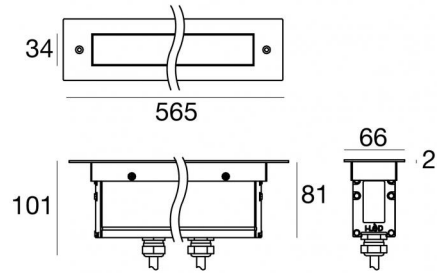

Éléments linéaires

220-240 V | 20 x powerLEDs 22 W DC - 24.5 W AC | RGBW - 3000

92081V60

Données techniques	
Typologie	Frame
Position d'installation	Mur - Sol
Environnement d'installation	Extérieur
Source lumineuse	LED
Circuit structure	powerLEDs
Optique	Wide Flood
Light emission direction	upward
Puissance nominale	22 W DC
Pouvoir total	24.5 W
Tension d'entrée nominale	220 - 240 V AC
Plage de tension d'entrée	220 - 240 V AC
Frequency	50 - 60 Hz
Température de couleur / Tone	RGBW - 3000 K
C.C. / V.C.	AC
Classe d'isolation	1
IP	IP67
IK	IK10
Essai au fil incandescent	850°
Montage direct sur des surfaces normalement inflammables	Oui
CE	Oui
Driver inclus	Control unit/Driver
Article à intensité variable	DMX-RDM
Orientable	Non
Basculement	Non
Piétinable	Oui
Carrossable	Non
Câble inclus	Oui
Longueur du câble	0.2 m
Revêtement en résine	Non
Type d'émission lumineuse	Émission simple
Poids net	2.8 Kg
Protection contre les décharges électrostatiques	Oui
Protection contre les surtensions	5 KV
Caractéristiques technologiques du produit	Acquastop - TVS

The device body is made of aluminium 6060 and features a anodised black finish, processed by means of 15 µm anodizing; the diffuser is made of extra clear glass - tempered with a silk-screening treatment. The ingress protection degree is IP67; the total weight is of 2.8 kg.

The total absorbed power is 22 W. The power supply cable is included and features a 0.2 m length.

The device features protection class I and can be wall lights or floor-mounted with an outer casing, code 98672(for concrete or masonry).