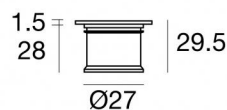

Uplights | x powerLED 0 W DC 350 mA | CRI 80
92077M30

Données techniques

Typologie	Frame
Position d'installation	Sol
Environnement d'installation	Extérieur
Source lumineuse	LED
Circuit structure	powerLED
Optique	Flood
Light emission direction	upward
Puissance nominale	0 W DC
Plage de tension d'entrée	350mA
Température de couleur / Tone	2700 K
Indice de rendu chromatique	80 Ra
C.C. / V.C.	CC
Classe d'isolation	3
IP	IP66
IK	IK05
Essai au fil incandescent	850°
Montage direct sur des surfaces normalement inflammables	Oui
CE	Oui
Driver inclus	Non
Article à intensité variable	DALI - 1-10V
Orientable	Non
Basculement	Non
Piétinable	Oui
Carrossable	Non
Câble inclus	Oui
Longueur du câble	1 m
Revêtement en résine	Oui
Type d'émission lumineuse	Émission simple
Poids net	0.066 Kg
Protection contre les décharges électrostatiques	Non
Protection contre les surtensions	Non

Finition corps

Matériau	Acier inoxydable 316L
Couleur	acier
Fabrication	Grenailage

Beret_Q | Uplights | Accessories
92077M30

Boîtier d'encastrement
position d'installation: mur; type installation: maçonnerie L=49mm, H=60mm, D=60mm.
Matériau:Plastique ABS, couleur:noir.