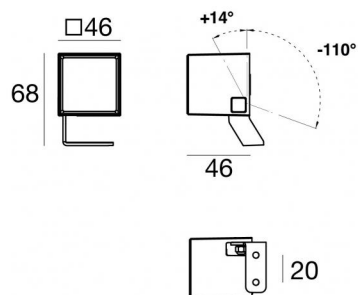

## Données techniques

Typologie	Surface
Position d'installation	Mur - Plafond - Sol
Environnement d'installation	Extérieur
Source lumineuse	LED
Circuit structure	powerLED
Optique	Spot + Spot + Spot + Spot + Spot
Light emission direction	frontal + frontal + frontal + frontal + frontal
Puissance nominale	0 W DC
Température de couleur / Tone	4000 K
Indice de rendu chromatique	80 Ra
C.C. / V.C.	CC
Classe d'isolation	3
IP	IP66
IK	IK05
Essai au fil incandescent	850°
Montage direct sur des surfaces normalement inflammables	Oui
CE	Oui
Driver inclus	Non
Article à intensité variable	DALI - 1-10V
Orientable	Orientable
angle total (plan vertical)	124 °
Basculement	Non
Piétinable	Non
Carrossable	Non
Câble inclus	Oui
Longueur du câble	1 m
Revêtement en résine	Oui
Type d'émission lumineuse	Émission simple
Poids net	0.2 Kg
Protection contre les décharges électrostatiques	Non
Protection contre les surtensions	Non
Caractéristiques technologiques du produit	Acquastop - TVS