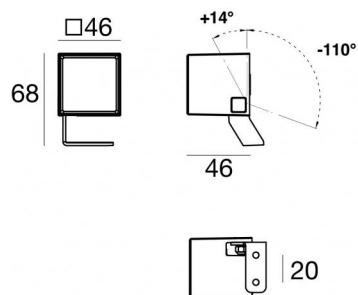

Periskop45

Projecteurs | x powerLED 0 W DC 500 mA | CRI 80
90521M30

Données techniques	
Typologie	Surface
Position d'installation	Mur - Plafond - Sol
Environnement d'installation	Extérieur
Source lumineuse	LED
Circuit structure	powerLED
Optique	Flood + Flood + Flood + Flood + Flood
Light emission direction	frontal + frontal + frontal + frontal + frontal
Puissance nominale	0 W DC
Température de couleur / Tone	2700 K
Indice de rendu chromatique	80 Ra
C.C. / V.C.	CC
Classe d'isolation	3
IP	IP66
IK	IK05
Essai au fil incandescent	850°
Montage direct sur des surfaces normalement inflammables	Oui
CE	Oui
Driver inclus	Non
Article à intensité variable	DALI - 1-10V
Orientable	Orientable
angle total (plan vertical)	124 °
Basculement	Non
Piétinable	Non
Carrossable	Non
Câble inclus	Oui
Longueur du câble	1 m
Revêtement en résine	Oui
Type d'émission lumineuse	Émission simple
Poids net	0.2 Kg
Protection contre les décharges électrostatiques	Non
Protection contre les surtensions	Non
Caractéristiques technologiques du produit	Acquastop - TVS