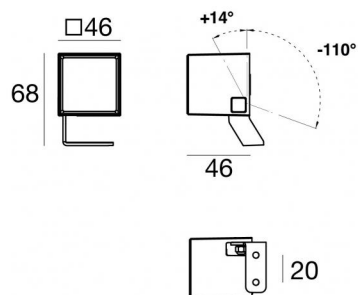

Periskop45

Projecteurs | x powerLED 0 W DC 500 mA | CRI 80
90520M15

Données techniques	
Typologie	Surface
Position d'installation	Mur - Plafond - Sol
Environnement d'installation	Extérieur
Source lumineuse	LED
Circuit structure	powerLED
Optique	Spot + Spot + Spot + Spot
Light emission direction	frontal + frontal + frontal + frontal
Puissance nominale	0 W DC
Température de couleur / Tone	2700 K
Indice de rendu chromatique	80 Ra
C.C. / V.C.	CC
Classe d'isolation	3
IP	IP66
IK	IK05
Essai au fil incandescent	850°
Montage direct sur des surfaces normalement inflammables	Oui
CE	Oui
Driver inclus	Non
Article à intensité variable	DALI - 1-10V
Orientable	Orientable
angle total (plan vertical)	124 °
Basculement	Non
Piétinable	Non
Carrossable	Non
Câble inclus	Oui
Longueur du câble	1 m
Revêtement en résine	Oui
Type d'émission lumineuse	Émission simple
Poids net	0.2 Kg
Protection contre les décharges électrostatiques	Non
Protection contre les surtensions	Non
Caractéristiques technologiques du produit	Acquastop - TVS

Cables Electrification	
Cable connector	No

piquets - L. 160mm
 position d'installation: terreno, Matériau revêtement: acier aisi 304

Code
98624

piquets
 position d'installation: terreno, Matériau revêtement: acier aisi 304