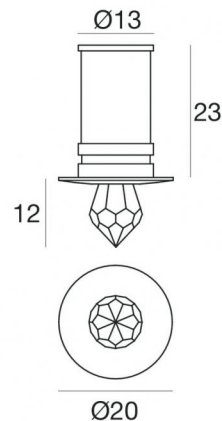

Downlights | 1 x 5mmLED 0.5 W DC 24 V | RGB
87340Z00

Données techniques

Typologie	Semi-encastré
Position d'installation	Plafond
Environnement d'installation	Intérieur
Source lumineuse	LED
Circuit structure	5mmLED
Optique	Diffus
Puissance nominale	0.5 W DC
Température de couleur / Tone	RGB
C.C. / V.C.	CV
Classe d'isolation	3
IP	IP20
Essai au fil incandescent	850°
Montage direct sur des surfaces normalement inflammables	Oui
CE	Oui
Driver inclus	Non
Article à intensité variable	Oui
Orientable	Non
Basculement	Non
Piétinable	Non
Carrossable	Non
Câble inclus	Oui
Longueur du câble	0.12 m
Revêtement en résine	Non
Type d'émission lumineuse	Émission simple
Poids net	0.015 Kg
Protection contre les décharges électrostatiques	Non
Protection contre les surtensions	Non

Compliant with the EN 60598-1 standard and its specific provisions.

Température standard de l'environnement de	-20 / +50°C
Température typique sur le verre	40°C

 	<p>Boîtier d'encastrement position d'installation: mur; type installation: maçonnerie L=35mm, H=20mm, D=20mm. Matériau:Plastique ABS, couleur:noir.</p>	<p>Code <u>84335</u></p>
 	<p>Boîtier d'encastrement position d'installation: plafond; type installation: maçonnerie L=48mm, H=60mm, D=60mm. Matériau:Plastique ABS, couleur:noir.</p>	<p>Code <u>84916</u></p>
	<p>Câble et connecteur Type câble power cable; Longueur 1000 mm; isolation simple; section 0.5 mm²; couleurs: bleu - vert - rouge.</p>	<p>Code <u>84866</u></p>
	<p>Câble et connecteur Type câble power cable; Longueur 3000 mm; isolation simple; section 0.5 mm²; couleurs: bleu - vert - rouge.</p>	<p>Code <u>84867</u></p>
	<p>Câble et connecteur Type câble power cable; Longueur 1500 mm; isolation simple; section 0,35 mm²; couleurs: bleu - vert - rouge.</p>	<p>Code <u>84872</u></p>
	<p>Câble et connecteur Type câble power cable; Longueur 1500 mm; isolation simple; section 0,35 mm²; couleurs: blanc - noir.</p>	<p>Code <u>84873</u></p>