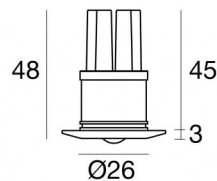

Downlights | 3 x powerLED 0 W DC 220 mA | RGB  
86613Z60

29

Données techniques	
Position d'installation	Mur - Plafond
Environnement d'installation	Intérieur
Source lumineuse	LED
Optique	Wide Flood
Puissance nominale	0 W DC
Plage de tension d'entrée	220mA
Température de couleur / Tone	RGB
C.C. / V.C.	CC
Classe d'isolation	3
IP	IP44
Essai au fil incandescent	850°
Montage direct sur des surfaces normalement inflammables	Oui
CE	Oui
Driver inclus	Non
Article à intensité variable	Oui
Orientable	Non
Basculement	Non
Piétinable	Non
Carrossable	Non
Câble inclus	Oui
Longueur du câble	0.12 m
Revêtement en résine	Oui
Type d'émission lumineuse	Émission simple
Poids net	0.072 Kg
Protection contre les décharges électrostatiques	Non
Protection contre les surtensions	Non