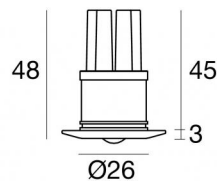

Downlights | 3 x powerLED 0 W DC 220 mA | RGB
86613Z15

29

Données techniques	
Position d'installation	Mur - Plafond
Environnement d'installation	Intérieur
Source lumineuse	LED
Optique	Spot
Puissance nominale	0 W DC
Plage de tension d'entrée	220mA
Température de couleur / Tone	RGB
C.C. / V.C.	CC
Classe d'isolation	3
IP	IP44
Essai au fil incandescent	850°
Montage direct sur des surfaces normalement inflammables	Oui
CE	Oui
Driver inclus	Non
Article à intensité variable	Oui
Orientable	Non
Basculement	Non
Piétinable	Non
Carrossable	Non
Câble inclus	Oui
Longueur du câble	0.12 m
Revêtement en résine	Oui
Type d'émission lumineuse	Émission simple
Poids net	0.072 Kg
Protection contre les décharges électrostatiques	Non
Protection contre les surtensions	Non

Finition corps	
Matériau	Laiton
Couleur	nickel
Fabrication	Brossage

	<p>Boîtier d'encastrement position d'installation: plafond; type installation: maçonnerie L=69mm, H=60mm, D=60mm. Matériau:Plastique ABS, couleur:noir.</p>	<p>Code <u>84901</u></p>
	<p>Câble et connecteur Type câble power cable; Longueur 1000 mm; isolation simple; section 0.5 mm²; couleurs: bleu - vert - rouge.</p>	<p>Code <u>84866</u></p>
	<p>Câble et connecteur Type câble power cable; Longueur 3000 mm; isolation simple; section 0.5 mm²; couleurs: bleu - vert - rouge.</p>	<p>Code <u>84867</u></p>
	<p>Câble et connecteur Type câble power cable; Longueur 1500 mm; isolation simple; section 0,35 mm²; couleurs: bleu - vert - rouge.</p>	<p>Code <u>84872</u></p>
	<p>Câble et connecteur Type câble power cable; Longueur 1500 mm; isolation simple; section 0,35 mm²; couleurs: blanc - noir.</p>	<p>Code <u>84873</u></p>
	<p>Variateur RF Remote controller</p>	<p>Code <u>C-E700003</u></p>
	<p>Remote RF</p>	<p>Code <u>C-W600001</u></p>