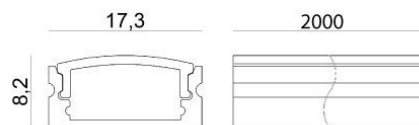

Modular
84446

Données techniques	
Position d'installation	Mur - Plafond
Environnement d'installation	Intérieur
Essai au fil incandescent	Non
Montage direct sur des surfaces normalement inflammables	Oui
CE	Oui
Article à intensité variable	Non
Orientable	Non
Basculement	Non
Piétinable	Non
Carrossable	Non
Câble inclus	Non
Revêtement en résine	Non
Modularity	Modular

Finition corps	
Matériau	Aluminium
Couleur	Noir
Fabrication	Revêtement en poudre

Modular
84446

Components

		<p>Dropper RGB 60 LEDs/m - LED Strip topLED 72 W DC 24 V 14.4 W/m</p>	<p>Code <u>98025</u></p>
		<p>Ribbon Basic 60 LEDs/m - LED Strip topLED 24 W DC 24 V 4.8 W/m 570.2 Lm/m</p>	<p>Code <u>98012</u></p>
		<p>Ribbon Basic 60 LEDs/m - LED Strip topLED 24 W DC 24 V 4.8 W/m 540 Lm/m</p>	<p>Code <u>98011</u></p>
		<p>Ribbon 120 LEDs/m - LED Strip topLED 60 W DC 24 V 12 W/m 1367.8 Lm/m</p>	<p>Code <u>98077</u></p>
		<p>Ribbon 120 LEDs/m - LED Strip topLED 60 W DC 24 V 12 W/m 1236 Lm/m</p>	<p>Code <u>98078</u></p>
		<p>Ribbon RGB 60 LEDs/m - LED Strip topLED 72 W DC 24 V 14.4 W/m</p>	<p>Code <u>98017</u></p>
		<p>Ribbon 240 LEDs/m</p>	<p>Code <u>98083</u></p>
		<p>Ribbon 240 LEDs/m - LED Strip topLED 96 W DC 24 V 19.2 W/m 1537.8 Lm/m</p>	<p>Code <u>98084</u></p>