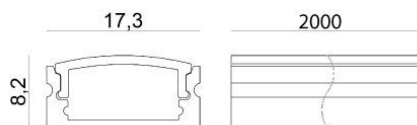

Modular
84446

| Données techniques | |
|--|---------------|
| Position d'installation | Mur - Plafond |
| Environnement d'installation | Intérieur |
| Essai au fil incandescent | Non |
| Montage direct sur des surfaces normalement inflammables | Oui |
| CE | Oui |
| Article à intensité variable | Non |
| Orientable | Non |
| Basculement | Non |
| Piétinable | Non |
| Carrossable | Non |
| Câble inclus | Non |
| Revêtement en résine | Non |
| Modularity | Modular |

| Finition corps | |
|----------------|----------------------|
| Matériau | Aluminium |
| Couleur | Noir |
| Fabrication | Revêtement en poudre |

Modular
84446

Components

| | | | |
|--|--|--|-------------------------------------|
| | | <p>Dropper RGB 60 LEDs/m - LED Strip topLED 72 W DC 24 V 14.4 W/m</p> | <p>Code <u>98025</u></p> |
| | | <p>Ribbon Basic 60 LEDs/m - LED Strip topLED 24 W DC 24 V 4.8 W/m 570.2 Lm/m</p> | <p>Code <u>98012</u></p> |
| | | <p>Ribbon Basic 60 LEDs/m - LED Strip topLED 24 W DC 24 V 4.8 W/m 540 Lm/m</p> | <p>Code <u>98011</u></p> |
| | | <p>Ribbon 120 LEDs/m - LED Strip topLED 60 W DC 24 V 12 W/m 1367.8 Lm/m</p> | <p>Code <u>98077</u></p> |
| | | <p>Ribbon 120 LEDs/m - LED Strip topLED 60 W DC 24 V 12 W/m 1236 Lm/m</p> | <p>Code <u>98078</u></p> |
| | | <p>Ribbon RGB 60 LEDs/m - LED Strip topLED 72 W DC 24 V 14.4 W/m</p> | <p>Code <u>98017</u></p> |
| | | <p>Ribbon 240 LEDs/m</p> | <p>Code <u>98083</u></p> |
| | | <p>Ribbon 240 LEDs/m - LED Strip topLED 96 W DC 24 V 19.2 W/m 1537.8 Lm/m</p> | <p>Code <u>98084</u></p> |