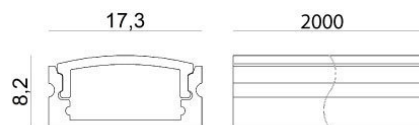

Modular
84446

| Données techniques | |
|--|---------------|
| Position d'installation | Mur - Plafond |
| Environnement d'installation | Intérieur |
| Essai au fil incandescent | Non |
| Montage direct sur des surfaces normalement inflammables | Oui |
| CE | Oui |
| Article à intensité variable | Non |
| Orientable | Non |
| Basculement | Non |
| Piétinable | Non |
| Carrossable | Non |
| Câble inclus | Non |
| Revêtement en résine | Non |
| Modularity | Modular |

| Finition corps | |
|----------------|----------------------|
| Matériau | Aluminium |
| Couleur | Noir |
| Fabrication | Revêtement en poudre |

Modular
84446

Components

| | | | |
|--|---|--|-------------------------------------|
|  |  | <p>Dropper RGB 60 LEDs/m - LED Strip topLED 72 W DC 24 V 14.4 W/m</p> | <p>Code <u>98025</u></p> |
|  |  | <p>Ribbon Basic 60 LEDs/m - LED Strip topLED 24 W DC 24 V 4.8 W/m 570.2 Lm/m</p> | <p>Code <u>98012</u></p> |
|  |  | <p>Ribbon Basic 60 LEDs/m - LED Strip topLED 24 W DC 24 V 4.8 W/m 540 Lm/m</p> | <p>Code <u>98011</u></p> |
|  |  | <p>Ribbon 120 LEDs/m - LED Strip topLED 60 W DC 24 V 12 W/m 1367.8 Lm/m</p> | <p>Code <u>98077</u></p> |
|  |  | <p>Ribbon 120 LEDs/m - LED Strip topLED 60 W DC 24 V 12 W/m 1236 Lm/m</p> | <p>Code <u>98078</u></p> |
|  |  | <p>Ribbon RGB 60 LEDs/m - LED Strip topLED 72 W DC 24 V 14.4 W/m</p> | <p>Code <u>98017</u></p> |
|  |  | <p>Ribbon 240 LEDs/m</p> | <p>Code <u>98083</u></p> |
|  |  | <p>Ribbon 240 LEDs/m - LED Strip topLED 96 W DC 24 V 19.2 W/m 1537.8 Lm/m</p> | <p>Code <u>98084</u></p> |