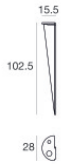

## Cables Electrification

Cable connector	No
-----------------	----

Shaker | Projectors | Accessories  
84244W60

piquets - L. 160mm  
position d'installation: terreno, Matériau revêtement: acier aisi 304

**Code**  
98624

piquets - L. 102.5mm  
position d'installation: terreno, Matériau revêtement: acier aisi 304

**Code**  
98669

piquets - L. 700mm  
position d'installation: terreno, Matériau revêtement: acier aisi 304