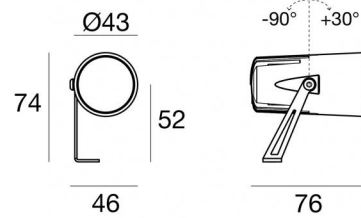

# Shaker

Projecteurs | x powerLED 0 W DC - 3 W AC | CRI 80  
84244W60

Données techniques	
Typologie	Surface
Position d'installation	Mur - Plafond - Sol
Environnement d'installation	Extérieur
Source lumineuse	LED
Circuit structure	powerLED
Optique	Wide Flood
Light emission direction	frontal
Puissance nominale	0 W DC
Pouvoir total	3 W
Tension d'entrée nominale	220 - 240 V AC
Plage de tension d'entrée	176 - 264 V AC
Température de couleur / Tone	3000 K
Indice de rendu chromatique	80 Ra
C.C. / V.C.	AC
Classe d'isolation	2
IP	IP66
IK	IK10
Essai au fil incandescent	850°
Montage direct sur des surfaces normalement inflammables	Oui
CE	Oui
Driver inclus	Driver
Article à intensité variable	Non
Orientable	Orientable
angle total (plan vertical)	120 °
Basculement	Non
Piétinable	Non
Carrossable	Non
Câble inclus	Oui
Longueur du câble	1 m
Revêtement en résine	Oui
Type d'émission lumineuse	Émission simple
Poids net	0.12 Kg
Protection contre les décharges électrostatiques	Oui
Protection contre les surtensions	0.5 KV
Caractéristiques technologiques du produit	Acquastop

**Code**  
98624

piquets - L. 102.5mm  
position d'installation: terreno, Matériau revêtement: acier aisi 304

**Code**  
98669

piquets - L. 700mm  
position d'installation: terreno, Matériau revêtement: acier aisi 304

**Code**  
C-F500002

piquets - L. 1000mm  
position d'installation: terreno, Matériau revêtement: acier aisi 304

**Code**  
C-F500003

anti-éblouissement  
Type anti-éblouissement: schermo cilindrico 45°.  
Matériau: Aluminium 6026, couleur: Noir, fabrication :Anodisation à pores ouverts + revêtement par poudre.