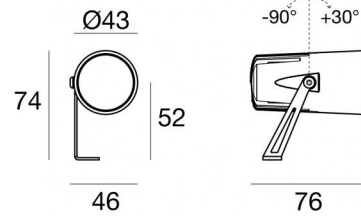

# Shaker

Projecteurs | x powerLED 0 W DC - 3 W AC | CRI 80  
84241N30

Données techniques	
Typologie	Surface
Position d'installation	Mur - Plafond - Sol
Environnement d'installation	Extérieur
Source lumineuse	LED
Circuit structure	powerLED
Optique	Medium Flood
Light emission direction	frontal
Puissance nominale	0 W DC
Pouvoir total	3 W
Tension d'entrée nominale	220 - 240 V AC
Plage de tension d'entrée	176 - 264 V AC
Température de couleur / Tone	4000 K
Indice de rendu chromatique	80 Ra
C.C. / V.C.	AC
Classe d'isolation	2
IP	IP66
IK	IK10
Essai au fil incandescent	850°
Montage direct sur des surfaces normalement inflammables	Oui
CE	Oui
Driver inclus	Driver
Article à intensité variable	Non
Orientable	Orientable
angle total (plan vertical)	120 °
Basculement	Non
Piétinable	Non
Carrossable	Non
Câble inclus	Oui
Longueur du câble	1 m
Revêtement en résine	Oui
Type d'émission lumineuse	Émission simple
Poids net	0.12 Kg
Protection contre les décharges électrostatiques	Oui
Protection contre les surtensions	0.5 KV
Caractéristiques technologiques du produit	Acquastop

**Code**  
98624

piquets - L. 102.5mm  
position d'installation: terreno, Matériau revêtement: acier aisi 304

**Code**  
98669

piquets - L. 700mm  
position d'installation: terreno, Matériau revêtement: acier aisi 304

**Code**  
C-F500002

piquets - L. 1000mm  
position d'installation: terreno, Matériau revêtement: acier aisi 304

**Code**  
C-F500003

anti-éblouissement  
Type anti-éblouissement: schermo cilindrico 45°.  
Matériau: Aluminium 6026, couleur: Noir, fabrication :Anodisation à pores ouverts + revêtement par poudre.