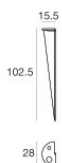

## Cables Electrification

Cable connector	No
-----------------	----

Shaker | Projectors | Accessories  
84241N30

piquets - L. 160mm  
position d'installation: terreno, Matériau revêtement: acier aisi 304

**Code**  
98624

piquets - L. 102.5mm  
position d'installation: terreno, Matériau revêtement: acier aisi 304

**Code**  
98669

piquets - L. 700mm  
position d'installation: terreno, Matériau revêtement: acier aisi 304