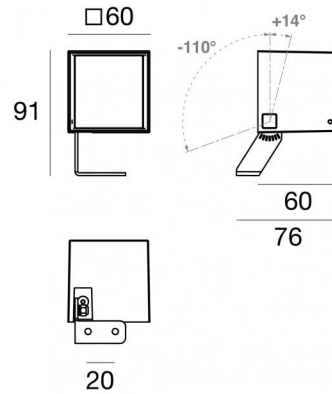

Periskop60

Projecteurs | 180-264 V AC /230-280 V DC
arrayLED 0 W DC - 8.7 W AC | CRI 80
84236N15

Données techniques

Typologie	Surface
Position d'installation	Mur - Plafond - Sol
Environnement d'installation	Extérieur
Source lumineuse	LED
Circuit structure	arrayLED
Optique	Spot + Spot + Spot
Light emission direction	frontal + frontal + frontal
Puissance nominale	0 W DC
Pouvoir total	8.7 W
Tension d'entrée nominale	220 - 240 V AC
Plage de tension d'entrée	180 - 264 V AC
Frequency	50 - 60 Hz
Température de couleur / Tone	4000 K
Indice de rendu chromatique	80 Ra
C.C. / V.C.	AC
Classe d'isolation	2
IP	IP66
IK	IK05
Essai au fil incandescent	850°
Montage direct sur des surfaces normalement inflammables	Oui
CE	Oui
Driver inclus	Driver
Article à intensité variable	Non
Orientable	Orientable
angle total (plan vertical)	124 °
Basculement	Non
Piétinable	Non
Carrossable	Non
Câble inclus	Oui
Longueur du câble	1 m
Revêtement en résine	Non
Type d'émission lumineuse	Émission simple
Poids net	0.325 Kg
Protection contre les décharges électrostatiques	Oui
Protection contre les surtensions	1 KV

Finition support de fixation

Matériau	Acier AISI 304
Couleur	Noir
Fabrication	Revêtement en poudre

piquets
position d'installation: terreno,Matériau revêtement: pc

Code
89371

piquets - L. 160mm
position d'installation: terreno,Matériau revêtement: acier aisi 304

Code
98624

piquets - L. 700mm
position d'installation: terreno,Matériau revêtement: acier aisi 304

Code
C-F500002

piquets - L. 1000mm
position d'installation: terreno,Matériau revêtement: acier aisi 304

Code
C-F500003