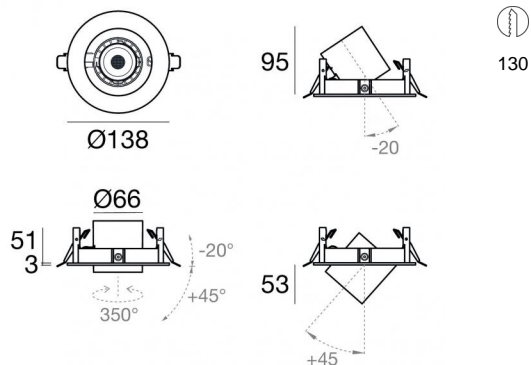

Downlights | 9 x powerLEDs 8 W DC 700 mA | CRI 90
Blanc dynamique
84159D60

Données techniques

Position d'installation	Plafond
Environnement d'installation	Intérieur
Source lumineuse	LED
Circuit structure	powerLEDs
Optique	Wide Flood
Light emission direction	downward
Puissance nominale	8 W DC
Plage de tension d'entrée	700mA
Flux lumineux (source) 2700K	1005 lm
Température de couleur minimale	2700 K
Flux lumineux (source) 5700K	980 lm
Température de couleur maximale	5700 K
Température de couleur / Tone	Blanc dynamique
Indice de rendu chromatique	90 Ra
C.C. / V.C.	CC
Classe d'isolation	3
IP	IP20
Essai au fil incandescent	850°
Montage direct sur des surfaces normalement inflammables	Oui
CE	Oui
Driver inclus	Non
Article à intensité variable	DALI DT8
Orientable	Estraibile
angle total (plan vertical)	65 °
angle total (plan horizontal)	350 °
Basculement	Non
Piétinable	Non
Carrossable	Non
Câble inclus	Oui
Longueur du câble	0.35 m
Revêtement en résine	Non
Type d'émission lumineuse	Émission simple
Poids net	0.920 Kg
Protection contre les décharges électrostatiques	Non
Protection contre les surtensions	Non

The total absorbed power is 8 W. The power supply cable is included and features a 0.35 m length.

The device features protection class III and can be ceiling-mounted, with a 130 mm diameter hole (in plasterboard).