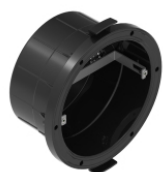

Nautilus_R | Submerged | Accessories
84044V32

Boîtier d'encastrement - Boîtier extérieur pour installation sur toile
position d'installation: mur; type installation: maçonnerie L=213mm, H=213mm, D=110mm.
Matériau:Plastique ABS, couleur:noir.

Code
83198

Boîtier d'encastrement - Caisson IP68 pour installation sur maçonnerie (carrelage ou mosaïque)
position d'installation: mur; type installation: maçonnerie L=213mm, H=213mm, D=110mm.
Matériau:Plastique ABS, couleur:noir.