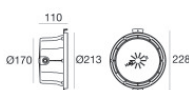

Nautilus_R | Submerged | Accessories
84044V32

Boîtier d'encastrement - Boîtier extérieur pour installation sur toile
position d'installation: mur; type installation: maçonnerie L=213mm, H=213mm, D=110mm.
Matériau:Plastique ABS, couleur:noir.

Code
83198

Boîtier d'encastrement - Caisson IP68 pour installation sur maçonnerie (carrelage ou mosaïque)
position d'installation: mur; type installation: maçonnerie L=213mm, H=213mm, D=110mm.
Matériau:Plastique ABS, couleur:noir.