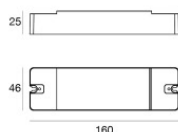

Variateur
RF Remote controller

Code
C-E700003