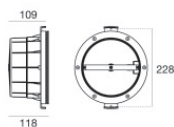

Nautilus_R | Submerged | Accessories
84044V32

Boîtier d'encastrement - Boîtier extérieur pour installation sur toile
position d'installation: mur; type installation: maçonnerie L=213mm, H=213mm, D=110mm.
Matériau:Plastique ABS, couleur:noir.

Code
83198

Boîtier d'encastrement - Caisson IP68 pour installation sur maçonnerie (carrelage ou mosaïque)
position d'installation: mur; type installation: maçonnerie L=213mm, H=213mm, D=110mm.
Matériau:Plastique ABS, couleur:noir.