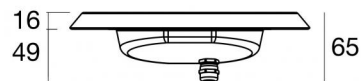

Immersion | x powerLEDs 0 W DC 700 mA
 RGBW - 3000
84044V25

Données techniques	
Typologie	Frame
Position d'installation	Mur - Sol
Environnement d'installation	Extérieur
Source lumineuse	LED
Circuit structure	powerLEDs
Optique	Elliptic Medium Flood
Light emission direction	frontal
Puissance nominale	0 W DC
Plage de tension d'entrée	700mA
Température de couleur / Tone	RGBW - 3000 K
C.C. / V.C.	CC
Classe d'isolation	3
IP	IP68
Profondeur d'installation maximale	25 m
Limitation de l'installation	Seulement sous l'eau
IK	IK10
Essai au fil incandescent	850°
Montage direct sur des surfaces normalement inflammables	Oui
CE	Oui
Driver inclus	Non
Article à intensité variable	Oui
Orientable	Non
Basculement	Non
Piétinable	Non
Carrossable	Non
Câble inclus	Oui
Longueur du câble	5 m
Revêtement en résine	Oui
Type d'émission lumineuse	Émission simple
Poids net	0.8 Kg
Protection contre les décharges électrostatiques	Non
Protection contre les surtensions	Non
Caractéristiques technologiques du produit	Acquastop