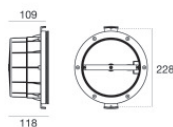

Immersion | x powerLEDs 0 W DC 700 mA
 RGBW - 3000
84044V25

Données techniques	
Typologie	Frame
Position d'installation	Mur - Sol
Environnement d'installation	Extérieur
Source lumineuse	LED
Circuit structure	powerLEDs
Optique	Elliptic Medium Flood
Light emission direction	frontal
Puissance nominale	0 W DC
Plage de tension d'entrée	700mA
Température de couleur / Tone	RGBW - 3000 K
C.C. / V.C.	CC
Classe d'isolation	3
IP	IP68
Profondeur d'installation maximale	25 m
Limitation de l'installation	Seulement sous l'eau
IK	IK10
Essai au fil incandescent	850°
Montage direct sur des surfaces normalement inflammables	Oui
CE	Oui
Driver inclus	Non
Article à intensité variable	Oui
Orientable	Non
Basculement	Non
Piétinable	Non
Carrossable	Non
Câble inclus	Oui
Longueur du câble	5 m
Revêtement en résine	Oui
Type d'émission lumineuse	Émission simple
Poids net	0.8 Kg
Protection contre les décharges électrostatiques	Non
Protection contre les surtensions	Non
Caractéristiques technologiques du produit	Acquastop

Nautilus_R | Submerged | Accessories
84044V25

Boîtier d'encastrement - Boîtier extérieur pour installation sur toile
position d'installation: mur; type installation: maçonnerie L=213mm, H=213mm, D=110mm.
Matériau:Plastique ABS, couleur:noir.

Code
83198

Boîtier d'encastrement - Caisson IP68 pour installation sur maçonnerie (carrelage ou mosaïque)
position d'installation: mur; type installation: maçonnerie L=213mm, H=213mm, D=110mm.
Matériau:Plastique ABS, couleur:noir.