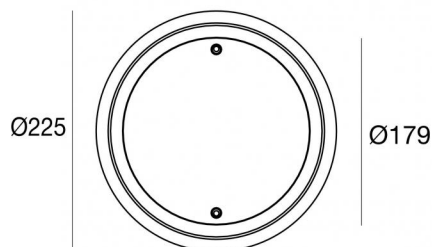

Immersion | x powerLEDs 0 W DC 700 mA
 RGBW - 3000
84044V25

Données techniques	
Typologie	Frame
Position d'installation	Mur - Sol
Environnement d'installation	Extérieur
Source lumineuse	LED
Circuit structure	powerLEDs
Optique	Elliptic Medium Flood
Light emission direction	frontal
Puissance nominale	0 W DC
Plage de tension d'entrée	700mA
Température de couleur / Tone	RGBW - 3000 K
C.C. / V.C.	CC
Classe d'isolation	3
IP	IP68
Profondeur d'installation maximale	25 m
Limitation de l'installation	Seulement sous l'eau
IK	IK10
Essai au fil incandescent	850°
Montage direct sur des surfaces normalement inflammables	Oui
CE	Oui
Driver inclus	Non
Article à intensité variable	Oui
Orientable	Non
Basculement	Non
Piétinable	Non
Carrossable	Non
Câble inclus	Oui
Longueur du câble	5 m
Revêtement en résine	Oui
Type d'émission lumineuse	Émission simple
Poids net	0.8 Kg
Protection contre les décharges électrostatiques	Non
Protection contre les surtensions	Non
Caractéristiques technologiques du produit	Acquastop

Nautilus_R | Submerged | Accessories
84044V25

Boîtier d'encastrement - Boîtier extérieur pour installation sur toile
position d'installation: mur; type installation: maçonnerie L=213mm, H=213mm, D=110mm.
Matériau:Plastique ABS, couleur:noir.