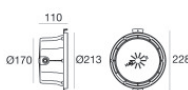

Immersion | x powerLEDs 0 W DC 700 mA
 RGBW - 3000
84044V25

Données techniques	
Typologie	Frame
Position d'installation	Mur - Sol
Environnement d'installation	Extérieur
Source lumineuse	LED
Circuit structure	powerLEDs
Optique	Elliptic Medium Flood
Light emission direction	frontal
Puissance nominale	0 W DC
Plage de tension d'entrée	700mA
Température de couleur / Tone	RGBW - 3000 K
C.C. / V.C.	CC
Classe d'isolation	3
IP	IP68
Profondeur d'installation maximale	25 m
Limitation de l'installation	Seulement sous l'eau
IK	IK10
Essai au fil incandescent	850°
Montage direct sur des surfaces normalement inflammables	Oui
CE	Oui
Driver inclus	Non
Article à intensité variable	Oui
Orientable	Non
Basculement	Non
Piétinable	Non
Carrossable	Non
Câble inclus	Oui
Longueur du câble	5 m
Revêtement en résine	Oui
Type d'émission lumineuse	Émission simple
Poids net	0.8 Kg
Protection contre les décharges électrostatiques	Non
Protection contre les surtensions	Non
Caractéristiques technologiques du produit	Acquastop

Nautilus_R | Submerged | Accessories
84044V25

Boîtier d'encastrement - Boîtier extérieur pour installation sur toile
position d'installation: mur; type installation: maçonnerie L=213mm, H=213mm, D=110mm.
Matériau:Plastique ABS, couleur:noir.

Code
83198

Boîtier d'encastrement - Caisson IP68 pour installation sur maçonnerie (carrelage ou mosaïque)
position d'installation: mur; type installation: maçonnerie L=213mm, H=213mm, D=110mm.
Matériau:Plastique ABS, couleur:noir.