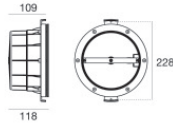

Immersion | x powerLEDs 0 W DC 700 mA
 RGBW - 3000
84044V20

Données techniques	
Typologie	Frame
Position d'installation	Mur - Sol
Environnement d'installation	Extérieur
Source lumineuse	LED
Circuit structure	powerLEDs
Optique	Flood
Light emission direction	frontal
Puissance nominale	0 W DC
Plage de tension d'entrée	700mA
Température de couleur / Tone	RGBW - 3000 K
C.C. / V.C.	CC
Classe d'isolation	3
IP	IP68
Profondeur d'installation maximale	25 m
Limitation de l'installation	Seulement sous l'eau
IK	IK10
Essai au fil incandescent	850°
Montage direct sur des surfaces normalement inflammables	Oui
CE	Oui
Driver inclus	Non
Article à intensité variable	Oui
Orientable	Non
Basculement	Non
Piétinable	Non
Carrossable	Non
Câble inclus	Oui
Longueur du câble	5 m
Revêtement en résine	Oui
Type d'émission lumineuse	Émission simple
Poids net	0.8 Kg
Protection contre les décharges électrostatiques	Non
Protection contre les surtensions	Non
Caractéristiques technologiques du produit	Acquastop

Boîtier d'encastrement - Boîtier extérieur pour installation sur toile
position d'installation: mur; type installation: maçonnerie L=213mm, H=213mm, D=110mm.
Matériau:Plastique ABS, couleur:noir.

Code
83198

Boîtier d'encastrement - Caisson IP68 pour installation sur maçonnerie (carrelage ou mosaïque)
position d'installation: mur; type installation: maçonnerie L=213mm, H=213mm, D=110mm.
Matériau:Plastique ABS, couleur:noir.