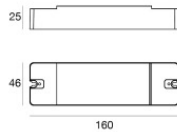

Variateur
RF Remote controller

Code
C-E700003