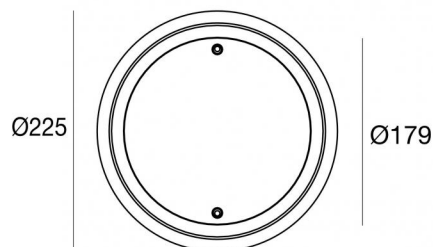

Immersion | x powerLEDs 0 W DC 700 mA
 RGBW - 3000
84044V20

Données techniques	
Typologie	Frame
Position d'installation	Mur - Sol
Environnement d'installation	Extérieur
Source lumineuse	LED
Circuit structure	powerLEDs
Optique	Flood
Light emission direction	frontal
Puissance nominale	0 W DC
Plage de tension d'entrée	700mA
Température de couleur / Tone	RGBW - 3000 K
C.C. / V.C.	CC
Classe d'isolation	3
IP	IP68
Profondeur d'installation maximale	25 m
Limitation de l'installation	Seulement sous l'eau
IK	IK10
Essai au fil incandescent	850°
Montage direct sur des surfaces normalement inflammables	Oui
CE	Oui
Driver inclus	Non
Article à intensité variable	Oui
Orientable	Non
Basculement	Non
Piétinable	Non
Carrossable	Non
Câble inclus	Oui
Longueur du câble	5 m
Revêtement en résine	Oui
Type d'émission lumineuse	Émission simple
Poids net	0.8 Kg
Protection contre les décharges électrostatiques	Non
Protection contre les surtensions	Non
Caractéristiques technologiques du produit	Acquastop

Boîtier d'encastrement - Boîtier extérieur pour installation sur toile
position d'installation: mur; type installation: maçonnerie L=213mm, H=213mm, D=110mm.
Matériau:Plastique ABS, couleur:noir.

Code
83198

Boîtier d'encastrement - Caisson IP68 pour installation sur maçonnerie (carrelage ou mosaïque)
position d'installation: mur; type installation: maçonnerie L=213mm, H=213mm, D=110mm.
Matériau:Plastique ABS, couleur:noir.