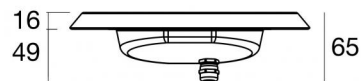

Immersion | x powerLEDs 0 W DC 700 mA
 RGBW - 3000
84044V20

Données techniques	
Typologie	Frame
Position d'installation	Mur - Sol
Environnement d'installation	Extérieur
Source lumineuse	LED
Circuit structure	powerLEDs
Optique	Flood
Light emission direction	frontal
Puissance nominale	0 W DC
Plage de tension d'entrée	700mA
Température de couleur / Tone	RGBW - 3000 K
C.C. / V.C.	CC
Classe d'isolation	3
IP	IP68
Profondeur d'installation maximale	25 m
Limitation de l'installation	Seulement sous l'eau
IK	IK10
Essai au fil incandescent	850°
Montage direct sur des surfaces normalement inflammables	Oui
CE	Oui
Driver inclus	Non
Article à intensité variable	Oui
Orientable	Non
Basculement	Non
Piétinable	Non
Carrossable	Non
Câble inclus	Oui
Longueur du câble	5 m
Revêtement en résine	Oui
Type d'émission lumineuse	Émission simple
Poids net	0.8 Kg
Protection contre les décharges électrostatiques	Non
Protection contre les surtensions	Non
Caractéristiques technologiques du produit	Acquastop