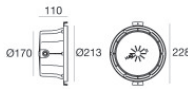

Immersion | x powerLEDs 0 W DC 700 mA
 RGBW - 3000
84044V20

Données techniques	
Typologie	Frame
Position d'installation	Mur - Sol
Environnement d'installation	Extérieur
Source lumineuse	LED
Circuit structure	powerLEDs
Optique	Flood
Light emission direction	frontal
Puissance nominale	0 W DC
Plage de tension d'entrée	700mA
Température de couleur / Tone	RGBW - 3000 K
C.C. / V.C.	CC
Classe d'isolation	3
IP	IP68
Profondeur d'installation maximale	25 m
Limitation de l'installation	Seulement sous l'eau
IK	IK10
Essai au fil incandescent	850°
Montage direct sur des surfaces normalement inflammables	Oui
CE	Oui
Driver inclus	Non
Article à intensité variable	Oui
Orientable	Non
Basculement	Non
Piétinable	Non
Carrossable	Non
Câble inclus	Oui
Longueur du câble	5 m
Revêtement en résine	Oui
Type d'émission lumineuse	Émission simple
Poids net	0.8 Kg
Protection contre les décharges électrostatiques	Non
Protection contre les surtensions	Non
Caractéristiques technologiques du produit	Acquastop

Boîtier d'encastrement - Boîtier extérieur pour installation sur toile
position d'installation: mur; type installation: maçonnerie L=213mm, H=213mm, D=110mm.
Matériau:Plastique ABS, couleur:noir.

Code
83198

Boîtier d'encastrement - Caisson IP68 pour installation sur maçonnerie (carrelage ou mosaïque)
position d'installation: mur; type installation: maçonnerie L=213mm, H=213mm, D=110mm.
Matériau:Plastique ABS, couleur:noir.