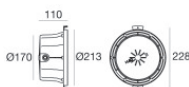

Boîtier d'encastrement - Boîtier extérieur pour installation sur toile
position d'installation: mur; type installation: maçonnerie L=213mm, H=213mm, D=110mm.
Matériau:Plastique ABS, couleur:noir.

Code
83198

Boîtier d'encastrement - Caisson IP68 pour installation sur maçonnerie (carrelage ou mosaïque)
position d'installation: mur; type installation: maçonnerie L=213mm, H=213mm, D=110mm.
Matériau:Plastique ABS, couleur:noir.