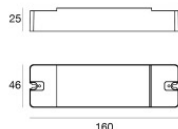

Variateur
RF Remote controller

Code
C-E700003