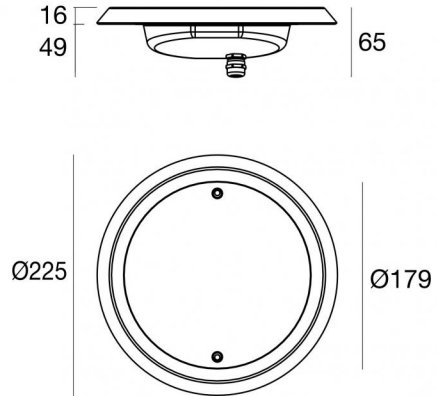

Immersion | 9 x powerLEDs 38 W DC 700 mA
 RGBW - 4000
84044Q40

Données techniques	
Typologie	Frame
Position d'installation	Mur - Sol
Environnement d'installation	Extérieur
Source lumineuse	LED
Circuit structure	powerLEDs
Optique	Medium Wide Flood
Light emission direction	frontal
Puissance nominale	38 W DC
Plage de tension d'entrée	700mA
Température de couleur / Tone	RGBW - 4000 K
C.C. / V.C.	CC
Classe d'isolation	3
IP	IP68
Profondeur d'installation maximale	25 m
Limitation de l'installation	Seulement sous l'eau
IK	IK10
Essai au fil incandescent	850°
Montage direct sur des surfaces normalement inflammables	Oui
CE	Oui
Driver inclus	Non
Article à intensité variable	Oui
Orientable	Non
Basculement	Non
Piétinable	Non
Carrossable	Non
Câble inclus	Oui
Longueur du câble	5 m
Revêtement en résine	Oui
Type d'émission lumineuse	Émission simple
Poids net	0.8 Kg
Protection contre les décharges électrostatiques	Non
Protection contre les surtensions	Non
Caractéristiques technologiques du produit	Acquastop

The device body is made of aisi 316l steel and features a steel finish; the diffuser is made of extra clear glass - tempered with a silk-screening treatment. The ingress protection degree is IP68; the total weight is of 0.8 kg. The power supply driver is not provided and is to be ordered separately.

The total absorbed power is 38 W. The power supply cable is included and features a 5 m length.

The device features protection class III and can be wall lights or floor-mounted with an outer casing, code 83198(for concrete or masonry).

Boîtier d'encastrement - Caisson IP68 pour installation sur maçonnerie (carrelage ou mosaïque)
position d'installation: mur; type installation: maçonnerie L=213mm, H=213mm, D=110mm.
Matériau:Plastique ABS, couleur:noir.