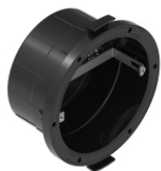

Nautilus_R | Submerged | Accessories
84044Q40

Boîtier d'encastrement - Boîtier extérieur pour installation sur toile
position d'installation: mur; type installation: maçonnerie L=213mm, H=213mm, D=110mm.
Matériau:Plastique ABS, couleur:noir.

Code
83198