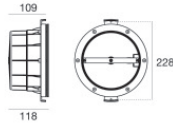

Immersion | x powerLEDs 0 W DC 500 mA

RGBW - 3000

84043V07

Données techniques	
Typologie	Frame
Position d'installation	Mur - Sol
Environnement d'installation	Extérieur
Source lumineuse	LED
Circuit structure	powerLEDs
Optique	Asymmetric Wallwasher
Light emission direction	frontal
Puissance nominale	0 W DC
Plage de tension d'entrée	500mA
Température de couleur / Tone	RGBW - 3000 K
C.C. / V.C.	CC
Classe d'isolation	3
IP	IP68
Profondeur d'installation maximale	25 mm
Limitation de l'installation	Seulement sous l'eau
IK	IK10
Essai au fil incandescent	850°
Montage direct sur des surfaces normalement inflammables	Oui
CE	Oui
Driver inclus	Non
Article à intensité variable	Oui
Orientable	Non
Basculement	Non
Piétinable	Non
Carrossable	Non
Câble inclus	Oui
Longueur du câble	5 m
Revêtement en résine	Oui
Type d'émission lumineuse	Émission simple
Poids net	2.44 Kg
Protection contre les décharges électrostatiques	Non
Protection contre les surtensions	Non
Caractéristiques technologiques du produit	Acquastop

Nautilus_R | Submerged | Accessories
84043V07

Boîtier d'encastrement - Boîtier extérieur pour installation sur toile
position d'installation: mur; type installation: maçonnerie L=213mm, H=213mm, D=110mm.
Matériau:Plastique ABS, couleur:noir.

Code
83198

Boîtier d'encastrement - Caisson IP68 pour installation sur maçonnerie (carrelage ou mosaïque)
position d'installation: mur; type installation: maçonnerie L=213mm, H=213mm, D=110mm.
Matériau:Plastique ABS, couleur:noir.