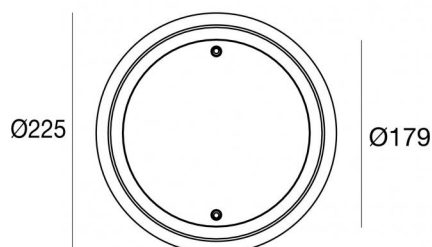

Immersion | x powerLEDs 0 W DC 500 mA

RGBW - 3000

84043V07

Données techniques	
Typologie	Frame
Position d'installation	Mur - Sol
Environnement d'installation	Extérieur
Source lumineuse	LED
Circuit structure	powerLEDs
Optique	Asymmetric Wallwasher
Light emission direction	frontal
Puissance nominale	0 W DC
Plage de tension d'entrée	500mA
Température de couleur / Tone	RGBW - 3000 K
C.C. / V.C.	CC
Classe d'isolation	3
IP	IP68
Profondeur d'installation maximale	25 mm
Limitation de l'installation	Seulement sous l'eau
IK	IK10
Essai au fil incandescent	850°
Montage direct sur des surfaces normalement inflammables	Oui
CE	Oui
Driver inclus	Non
Article à intensité variable	Oui
Orientable	Non
Basculement	Non
Piétinable	Non
Carrossable	Non
Câble inclus	Oui
Longueur du câble	5 m
Revêtement en résine	Oui
Type d'émission lumineuse	Émission simple
Poids net	2.44 Kg
Protection contre les décharges électrostatiques	Non
Protection contre les surtensions	Non
Caractéristiques technologiques du produit	Acquastop

Nautilus_R | Submerged | Accessories
84043V07

Boîtier d'encastrement - Boîtier extérieur pour installation sur toile
position d'installation: mur; type installation: maçonnerie L=213mm, H=213mm, D=110mm.
Matériau:Plastique ABS, couleur:noir.