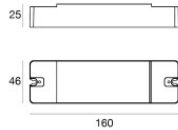

Variateur
RF Remote controller

Code
C-E700003