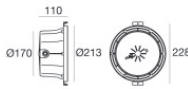

Boîtier d'encastrement - Caisson IP68 pour installation sur maçonnerie (carrelage ou mosaïque)
position d'installation: mur; type installation: maçonnerie L=213mm, H=213mm, D=110mm.
Matériau:Plastique ABS, couleur:noir.

Code
83142