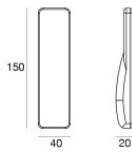

Remote RF

Code
C-W600001