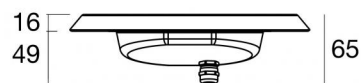

Immersion | x powerLEDs 0 W DC 500 mA

RGBW - 3000

84043V07

Données techniques	
Typologie	Frame
Position d'installation	Mur - Sol
Environnement d'installation	Extérieur
Source lumineuse	LED
Circuit structure	powerLEDs
Optique	Asymmetric Wallwasher
Light emission direction	frontal
Puissance nominale	0 W DC
Plage de tension d'entrée	500mA
Température de couleur / Tone	RGBW - 3000 K
C.C. / V.C.	CC
Classe d'isolation	3
IP	IP68
Profondeur d'installation maximale	25 mm
Limitation de l'installation	Seulement sous l'eau
IK	IK10
Essai au fil incandescent	850°
Montage direct sur des surfaces normalement inflammables	Oui
CE	Oui
Driver inclus	Non
Article à intensité variable	Oui
Orientable	Non
Basculement	Non
Piétinable	Non
Carrossable	Non
Câble inclus	Oui
Longueur du câble	5 m
Revêtement en résine	Oui
Type d'émission lumineuse	Émission simple
Poids net	2.44 Kg
Protection contre les décharges électrostatiques	Non
Protection contre les surtensions	Non
Caractéristiques technologiques du produit	Acquastop