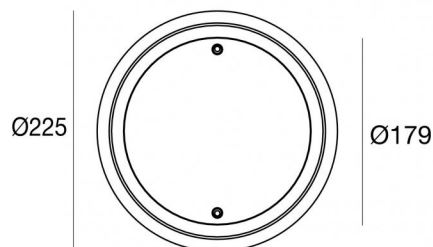

Immersion | 9 x powerLEDs 38 W DC 12 V | CRI 80
84042W20

Données techniques	
Typologie	Frame
Position d'installation	Mur - Sol
Environnement d'installation	Extérieur
Source lumineuse	LED
Circuit structure	powerLEDs
Optique	Flood
Light emission direction	frontal
Puissance nominale	38 W DC
Flux lumineux (source)	4563 lm
Température de couleur / Tone	3000 K
Indice de rendu chromatique	80 Ra
C.C. / V.C.	CV
Classe d'isolation	3
IP	IP68
Profondeur d'installation maximale	25 mm
Limitation de l'installation	Seulement sous l'eau
IK	IK10
Essai au fil incandescent	850°
Montage direct sur des surfaces normalement inflammables	Oui
CE	Oui
Driver inclus	Non
Article à intensité variable	DALI - 1-10V
Orientable	Non
Basculement	Non
Piétinable	Non
Carrossable	Non
Câble inclus	Oui
Longueur du câble	5 m
Revêtement en résine	Oui
Type d'émission lumineuse	Émission simple
Poids net	0.8 Kg
Protection contre les décharges électrostatiques	Non
Protection contre les surtensions	Non
Caractéristiques technologiques du produit	Acquastop