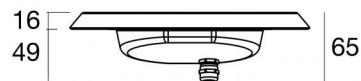

Immersion | 9 x powerLEDs 38 W DC 12 V | CRI 80
84042W20

Données techniques	
Typologie	Frame
Position d'installation	Mur - Sol
Environnement d'installation	Extérieur
Source lumineuse	LED
Circuit structure	powerLEDs
Optique	Flood
Light emission direction	frontal
Puissance nominale	38 W DC
Flux lumineux (source)	4563 lm
Température de couleur / Tone	3000 K
Indice de rendu chromatique	80 Ra
C.C. / V.C.	CV
Classe d'isolation	3
IP	IP68
Profondeur d'installation maximale	25 mm
Limitation de l'installation	Seulement sous l'eau
IK	IK10
Essai au fil incandescent	850°
Montage direct sur des surfaces normalement inflammables	Oui
CE	Oui
Driver inclus	Non
Article à intensité variable	DALI - 1-10V
Orientable	Non
Basculement	Non
Piétinable	Non
Carrossable	Non
Câble inclus	Oui
Longueur du câble	5 m
Revêtement en résine	Oui
Type d'émission lumineuse	Émission simple
Poids net	0.8 Kg
Protection contre les décharges électrostatiques	Non
Protection contre les surtensions	Non
Caractéristiques technologiques du produit	Acquastop