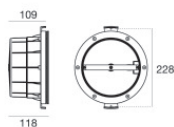

Distance [m]	Cone diameter [m]	illuminance [lx]
0.5	0.21	E(0°) 32173 E(C0) 15176
1.0	0.41	E(0°) 8043 E(C0) 3794
1.5	0.62	E(0°) 3575 E(C0) 1686
2.0	0.83	E(0°) 2011 E(C0) 948
2.5	1.04	E(0°) 1287 E(C0) 607
3.0	1.24	E(0°) 894 E(C0) 422

Distance [m] Cone diameter [m] illuminance [lx]
 — C0/C180 (Half-peak divergence: 23.4°)

Nautilus_R | Submerged | Accessories
84042W20

Boîtier d'encastrement - Caisson IP68 pour installation sur maçonnerie (carrelage ou mosaïque)
position d'installation: mur; type installation: maçonnerie L=213mm, H=213mm, D=110mm.
Matériau:Plastique ABS, couleur:noir.

Code
83142

Boîtier d'encastrement - Boîtier extérieur pour installation sur toile
position d'installation: mur; type installation: maçonnerie L=213mm, H=213mm, D=110mm.
Matériau:Plastique ABS, couleur:noir.