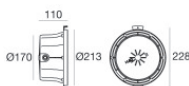

Nautilus_R | Submerged | Accessories
84042W20

Boîtier d'encastrement - Caisson IP68 pour installation sur maçonnerie (carrelage ou mosaïque)
position d'installation: mur; type installation: maçonnerie L=213mm, H=213mm, D=110mm.
Matériau:Plastique ABS, couleur:noir.

Code
83142