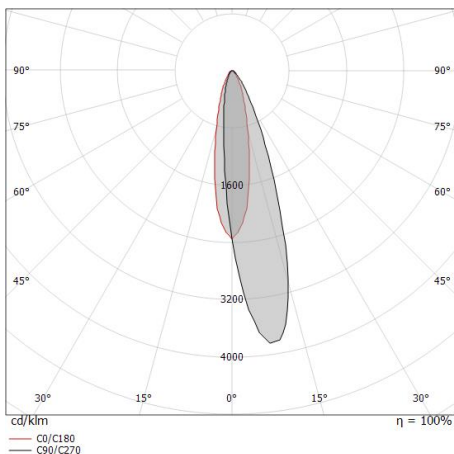

Light Output Ratio (LOR)	74 %
Flux lumineux (source)	4563 lm
Flux lumineux du luminaire	3421 lm
Consumption	38 W
Efficacité lumineuse du luminaire	90 lm/W
Température de couleur	3000 K
Standards de Concordance de Couleur	3 Step MacAdam
Indice de rendu chromatique	80 Ra

Distance [m]	Cone diameter [m]	illuminance [lx]
0.5	0.21	E(0°) 32173 E(C0) 15176
1.0	0.41	E(0°) 8043 E(C0) 3794
1.5	0.62	E(0°) 3575 E(C0) 1686
2.0	0.83	E(0°) 2011 E(C0) 948
2.5	1.04	E(0°) 1287 E(C0) 607
3.0	1.24	E(0°) 894 E(C0) 422