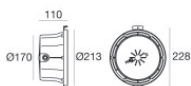

Boîtier d'encastrement - Caisson IP68 pour installation sur maçonnerie (carrelage ou mosaïque)  
position d'installation: mur; type installation: maçonnerie L=213mm, H=213mm, D=110mm.  
Matériau:Plastique ABS, couleur:noir.