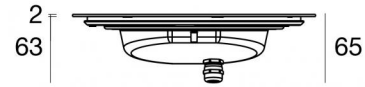

Immersion | 9 x powerLEDs 25 W DC 700 mA  
 RGBW - 3000  
**84040V40**

Données techniques	
Typologie	Frame
Position d'installation	Mur - Sol
Environnement d'installation	Extérieur
Source lumineuse	LED
Circuit structure	powerLEDs
Optique	Medium Wide Flood
Light emission direction	frontal
Puissance nominale	25 W DC
Plage de tension d'entrée	700mA
Température de couleur / Tone	RGBW - 3000 K
C.C. / V.C.	CC
Classe d'isolation	3
IP	IP68
Profondeur d'installation maximale	25 m
Limitation de l'installation	Seulement sous l'eau
IK	IK10
Essai au fil incandescent	850°
Montage direct sur des surfaces normalement inflammables	Oui
CE	Oui
Driver inclus	Non
Article à intensité variable	Oui
Orientable	Non
Basculement	Non
Piétinable	Non
Carrossable	Non
Câble inclus	Oui
Longueur du câble	5 m
Revêtement en résine	Oui
Type d'émission lumineuse	Émission simple
Poids net	2.54 Kg
Protection contre les décharges électrostatiques	Non
Protection contre les surtensions	Non
Caractéristiques technologiques du produit	Acquastop