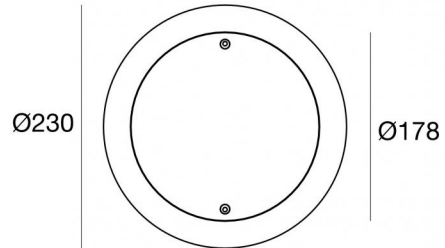

Immersion | 9 x powerLEDs 25 W DC 700 mA  
 RGBW - 3000  
**84040V40**

Données techniques	
Typologie	Frame
Position d'installation	Mur - Sol
Environnement d'installation	Extérieur
Source lumineuse	LED
Circuit structure	powerLEDs
Optique	Medium Wide Flood
Light emission direction	frontal
Puissance nominale	25 W DC
Plage de tension d'entrée	700mA
Température de couleur / Tone	RGBW - 3000 K
C.C. / V.C.	CC
Classe d'isolation	3
IP	IP68
Profondeur d'installation maximale	25 m
Limitation de l'installation	Seulement sous l'eau
IK	IK10
Essai au fil incandescent	850°
Montage direct sur des surfaces normalement inflammables	Oui
CE	Oui
Driver inclus	Non
Article à intensité variable	Oui
Orientable	Non
Basculement	Non
Piétinable	Non
Carrossable	Non
Câble inclus	Oui
Longueur du câble	5 m
Revêtement en résine	Oui
Type d'émission lumineuse	Émission simple
Poids net	2.54 Kg
Protection contre les décharges électrostatiques	Non
Protection contre les surtensions	Non
Caractéristiques technologiques du produit	Acquastop