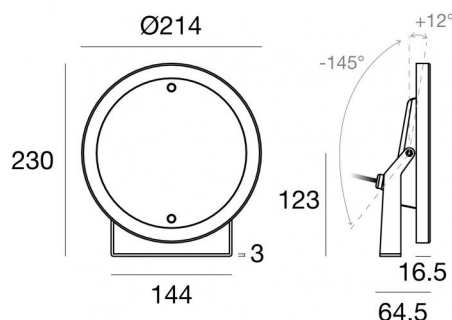

## Données techniques

Typologie	Surface
Position d'installation	Mur - Plafond - Sol
Environnement d'installation	Extérieur
Source lumineuse	LED
Circuit structure	powerLEDs
Optique	Flood
Light emission direction	frontal
Puissance nominale	18 W DC
Plage de tension d'entrée	500mA
Température de couleur / Tone	RGBW - 3000 K
C.C. / V.C.	CC
Classe d'isolation	3
IP	IP68
Profondeur d'installation maximale	25 m
Limitation de l'installation	Seulement sous l'eau
IK	IK10
Essai au fil incandescent	850°
Montage direct sur des surfaces normalement inflammables	Oui
CE	Oui
Driver inclus	Non
Article à intensité variable	Oui
Orientable	Orientable
angle total (plan vertical)	157 °
Basculement	Non
Piétinable	Non
Carrossable	Non
Câble inclus	Oui
Longueur du câble	5 m
Revêtement en résine	Oui
Type d'émission lumineuse	Émission simple
Poids net	2.72 Kg
Protection contre les décharges électrostatiques	Non
Protection contre les surtensions	Non
Caractéristiques technologiques du produit	Acquastop

The device body is made of aisi 316l steel and features a steel finish; the diffuser is made of extra clear glass - tempered with a silk-screening treatment. The ingress protection degree is IP68; the total weight is of 2.72 kg. The power supply driver is not provided and is to be ordered separately.

The total absorbed power is 18 W. The power supply cable is included and features a 5 m length.

The device features protection class III and can be wall lights, ceiling or floor-mounted.

Compliant with the EN 60598-1 standard and its specific provisions.