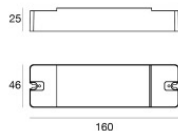

Nautilus_RP | Submerged | Accessories
84029Q40

Variateur
RF Remote controller

Code
C-E700003