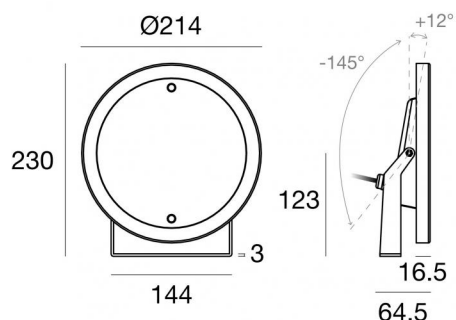

Immersion | x powerLEDs 0 W DC 500 mA

RGBW - 4000

84029Q40

Données techniques	
Typologie	Surface
Position d'installation	Mur - Plafond - Sol
Environnement d'installation	Extérieur
Source lumineuse	LED
Circuit structure	powerLEDs
Optique	Medium Wide Flood
Light emission direction	frontal
Puissance nominale	0 W DC
Plage de tension d'entrée	500mA
Température de couleur / Tone	RGBW - 4000 K
C.C. / V.C.	CC
Classe d'isolation	3
IP	IP68
Profondeur d'installation maximale	25 m
Limitation de l'installation	Seulement sous l'eau
IK	IK10
Essai au fil incandescent	850°
Montage direct sur des surfaces normalement inflammables	Oui
CE	Oui
Driver inclus	Non
Article à intensité variable	Oui
Orientable	Orientable
angle total (plan vertical)	157 °
Basculement	Non
Piétinable	Non
Carrossable	Non
Câble inclus	Oui
Longueur du câble	5 m
Revêtement en résine	Oui
Type d'émission lumineuse	Émission simple
Poids net	2.72 Kg
Protection contre les décharges électrostatiques	Non
Protection contre les surtensions	Non
Caractéristiques technologiques du produit	Acquastop