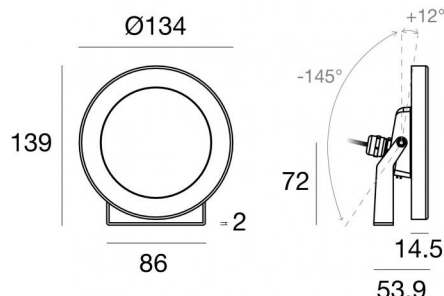

## Données techniques

Typologie	Surface
Position d'installation	Mur - Plafond - Sol
Environnement d'installation	Extérieur
Source lumineuse	LED
Circuit structure	powerLEDs
Optique	Flood
Light emission direction	frontal
Puissance nominale	13 W DC
Plage de tension d'entrée	350mA
Température de couleur / Tone	RGBW - 3000 K
C.C. / V.C.	CC
Classe d'isolation	3
IP	IP68
Profondeur d'installation maximale	25 m
Limitation de l'installation	Seulement sous l'eau
IK	IK10
Essai au fil incandescent	850°
Montage direct sur des surfaces normalement inflammables	Oui
CE	Oui
Driver inclus	Non
Article à intensité variable	Oui
Orientable	Orientable
angle total (plan vertical)	157 °
Basculement	Non
Piétinable	Non
Carrossable	Non
Câble inclus	Oui
Longueur du câble	5 m
Revêtement en résine	Oui
Type d'émission lumineuse	Émission simple
Poids net	1.32 Kg
Protection contre les décharges électrostatiques	Non
Protection contre les surtensions	Non
Caractéristiques technologiques du produit	Acquastop

The device body is made of aisi 316l steel and features a steel finish; the diffuser is made of extra clear glass - tempered with a silk-screening treatment. The ingress protection degree is IP68; the total weight is of 1.32 kg. The power supply driver is not provided and is to be ordered separately.

The total absorbed power is 13 W. The power supply cable is included and features a 5 m length.

The device features protection class III and can be wall lights, ceiling or floor-mounted.

Compliant with the EN 60598-1 standard and its specific provisions.