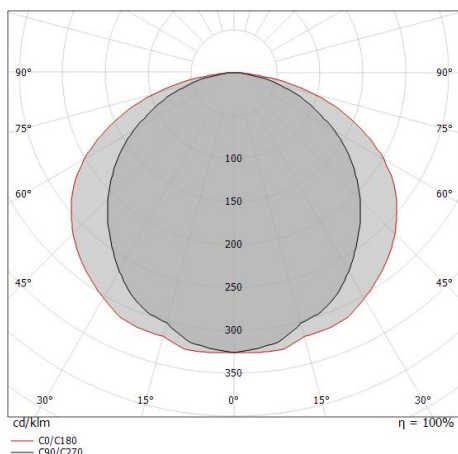

Caractéristiques Techniques de l'éclairage

Light Output Ratio (LOR)	71 %
Flux lumineux (source)	2020 lm
Flux lumineux du luminaire	1447 lm
Consumption	16 W
Efficacité lumineuse du luminaire	90 lm/W
Température de couleur	3000 K
Standards de Concordance de Couleur	3 Step MacAdam
Indice de rendu chromatique	90 Ra
Température de jonction (appareil)	80

Température standard de l'environnement de -20 / +50°C

LED Life / Failure Ratio

L70 B20 C0 72500h (at Tj 115 Ta 25)

UGR

UGR axial	22.9
UGR transversal	25.3
X=4H Y=8H	S=0.25H
Reflection factor	70/50/20

OPTICAL

Optique C90/C270	109°
Optique C0/C180	132°
Light distribution simmetry	Symmetrical 2 assis

Distance [m]	Cone diameter [m]	illuminance [lx]	E(0°)	E(C90)	E(C0)
0.5	1.41 2.23	1884 182 65	54.7°	65.8°	
1.0	2.82 4.45	471 46 16	54.7°	65.8°	
1.5	4.24 6.68	209 20 7	54.7°	65.8°	
2.0	5.65 8.90	118 11 4	54.7°	65.8°	
2.5	7.06 11.13	75 7 3	54.7°	65.8°	
3.0	8.47 13.35	52 5 2	54.7°	65.8°	

Distance [m] Cone diameter [m] illuminance [lx]

— C0/C180 (Half-peak divergence: 131.6°)
- - C90/C270 (Half-peak divergence: 109.4°)

jonction câbles
Typologie linear.
Matériau:PC, fabrication :Vernissage.