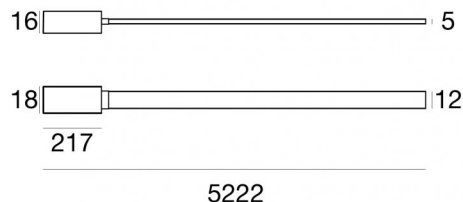

Systèmes - Éléments linéaires
350 topLED 16 W DC 24 V | CRI 90
83992W00

Données techniques	
Designer	Linea Light
Année de réalisation	2020
Position d'installation	Câble
Environnement d'installation	Intérieur
Source lumineuse	LED
Circuit structure	topLED
Optique	Diffus
Light emission direction	downward
Puissance nominale	16 W DC
Flux lumineux (source)	2020 lm
Plage de tension d'entrée	24 V
Frequency	50-60 Hz
Température de couleur / Tone	3000 K
Indice de rendu chromatique	90 Ra
C.C. / V.C.	CV
Classe d'isolation	3
IP	IP40
Essai au fil incandescent	650°
Montage direct sur des surfaces normalement inflammables	Oui
CE	Oui
Driver inclus	Non
C.V. - C.C. Converter	Convertisseur 24 V inclus
Article à intensité variable	DALI-2 - P2P
Orientable	Non
Basculement	Non
Piétinable	Non
Carrossable	Non
Câble inclus	Non
Revêtement en résine	Oui
Type d'émission lumineuse	Émission simple
Poids net	1.276 Kg
Protection contre les décharges électrostatiques	Non
Protection contre les surtensions	Non

 84018
DALI - DALI-2 - P2P Controller 24V DC 150 W (1 - 9 art.)

Systèmes - Éléments linéaires | 350 topLED 16 W DC 24 V | CRI 90
83992W00

Single emission systems or lines for indoor application. The warm white LED light source with a diffused light distribution is composed of 350 topped LEDs with CCT of 3000 K and a CRI 90; the source luminous flux is 2020 lm, with a 126.3 lm/W nominal luminous efficacy.

The device body is made of pu and features a white finish; the mounting frame is made of PC, with a black ral 9005 finish, processed by means of coating. The ingress protection degree is IP40; the total weight is of 1.276 kg.