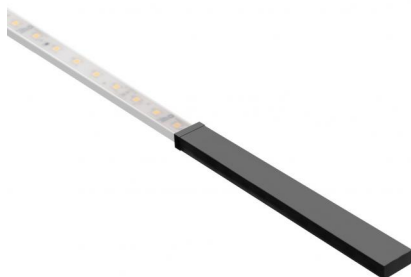

Systèmes - Éléments linéaires  
topLED 0 W DC 24 V | CRI 90  
**83990W00**

Données techniques	
Designer	Linea Light
Année de réalisation	2020
Position d'installation	Câble
Environnement d'installation	Intérieur
Source lumineuse	LED
Circuit structure	topLED
Optique	Diffus
Light emission direction	downward
Puissance nominale	0 W DC
Plage de tension d'entrée	24 V
Frequency	50-60 Hz
Température de couleur / Tone	3000 K
Indice de rendu chromatique	90 Ra
C.C. / V.C.	CV
Classe d'isolation	3
IP	IP40
Essai au fil incandescent	650°
Montage direct sur des surfaces normalement inflammables	Oui
CE	Oui
Driver inclus	Non
C.V. - C.C. Converter	Convertisseur 24 V inclus
Article à intensité variable	DALI-2 - P2P
Orientable	Non
Basculement	Non
Piétinable	Non
Carrossable	Non
Câble inclus	Non
Revêtement en résine	Oui
Type d'émission lumineuse	Émission simple
Poids net	0.867 Kg
Protection contre les décharges électrostatiques	Non
Protection contre les surtensions	Non

Finition corps	
Matériau	PU
Couleur	blanc
Finition monture	
Matériau	PC
Couleur	noir RAL 9005
Fabrication	Vernissage

Ink system\_L | Lines | Accessories  
83990W00

jonction câbles  
Typologie linear.  
Matériau:PC, fabrication :Vernissage.

**Code**  
81418

jonction câbles - Raccord en L noir électrifié  
Typologie linear.  
Matériau:PC, fabrication :Vernissage.

**Code**  
81419

jonction câbles  
Typologie linear.  
Matériau:PC, fabrication :Vernissage.

**Finish**  
 **Code**  
83438

jonction câbles  
Matériau:Aluminium, fabrication :Vernissage.

**Finish**  
 **Code**  
83440

Câble  
Type câble power cable; Longueur 5000 mm; isolation doppio; section 1.5 mm²; serre-câble: non; couleurs: noir - rouge.