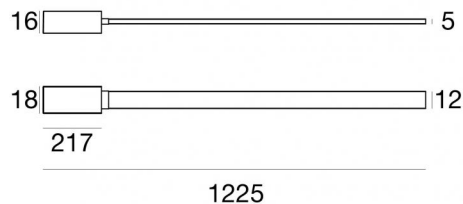

Systèmes - Éléments linéaires  
topLED 0 W DC 24 V | CRI 90  
**83990W00**

Données techniques	
Designer	Linea Light
Année de réalisation	2020
Position d'installation	Câble
Environnement d'installation	Intérieur
Source lumineuse	LED
Circuit structure	topLED
Optique	Diffus
Light emission direction	downward
Puissance nominale	0 W DC
Plage de tension d'entrée	24 V
Frequency	50-60 Hz
Température de couleur / Tone	3000 K
Indice de rendu chromatique	90 Ra
C.C. / V.C.	CV
Classe d'isolation	3
IP	IP40
Essai au fil incandescent	650°
Montage direct sur des surfaces normalement inflammables	Oui
CE	Oui
Driver inclus	Non
C.V. - C.C. Converter	Convertisseur 24 V inclus
Article à intensité variable	DALI-2 - P2P
Orientable	Non
Basculement	Non
Piétinable	Non
Carrossable	Non
Câble inclus	Non
Revêtement en résine	Oui
Type d'émission lumineuse	Émission simple
Poids net	0.867 Kg
Protection contre les décharges électrostatiques	Non
Protection contre les surtensions	Non

Finition corps	
Matériau	PU
Couleur	blanc
Finition monture	
Matériau	PC
Couleur	noir RAL 9005
Fabrication	Vernissage

Ink system\_L | Lines | Accessories  
83990W00

jonction câbles  
Typologie linear.  
Matériau:PC, fabrication :Vernissage.

**Finish**  
 **Code**  
83438

jonction câbles  
Matériau:Aluminium, fabrication :Vernissage.

**Finish**  
 **Code**  
83440

Câble  
Type câble power cable; Longueur 5000 mm; isolation doppio; section 1.5 mm²; serre-câble: non; couleurs: noir - rouge.

**Code**  
81410

**Câble**  
Type câble power cable; Longueur 10000 mm; isolation doppio; section 1.5 mm<sup>2</sup>; serre-câble: non; couleurs: noir - rouge.

**Code**  
81411

**Câble**  
Type câble power cable; Longueur 1000 mm; isolation doppio; section 1.5 mm<sup>2</sup>; serre-câble: non; couleurs: noir - rouge.