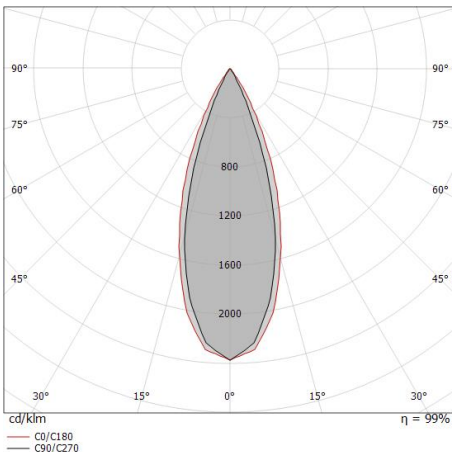

Single emission systems or lines for indoor application. The warm white LED light source with a medium flood light distribution is composed of 36 topped LEDs with CCT of 3000 K and a CRI 90; the source luminous flux is 1282 lm, with a 91.6 lm/W nominal luminous efficacy.

The device body is made of aluminium, processed by means of coating; the diffuser is made of pmma. The ingress protection degree is IP40; the total weight is of 0.410 kg.

The total absorbed power is 14 W.

The device features protection class III and can be cable-mounted.

Compliant with the EN 60598-1 standard and its specific provisions.

Classe d'efficacité énergétique

Ce produit contient une source lumineuse de classe d'efficacité énergétique F.

Caractéristiques Techniques de l'éclairage

Light Output Ratio (LOR)	40 %
Flux lumineux (source)	1282 lm
Flux lumineux du luminaire	520 lm
Consumption	14 W
Efficacité lumineuse du luminaire	37 lm/W
Température de couleur	3000 K
Standards de Concordance de Couleur	3 Step MacAdam
Indice de rendu chromatique	90 Ra
Température de jonction (appareil)	80

Température standard de l'environnement de -20 / +50°C

LED Life / Failure Ratio

L70 B20 C0 72500h (at Tj 115 Ta 25)

UGR

UGR axial	3.8
UGR transversal	10.7
X=4H | Y=8H	S=0.25H
Reflection factor	70/50/20

OPTICAL

Optique C90/C270	34°
Optique C0/C180	39°
Light distribution simmetry	Symmetrical 2 assis