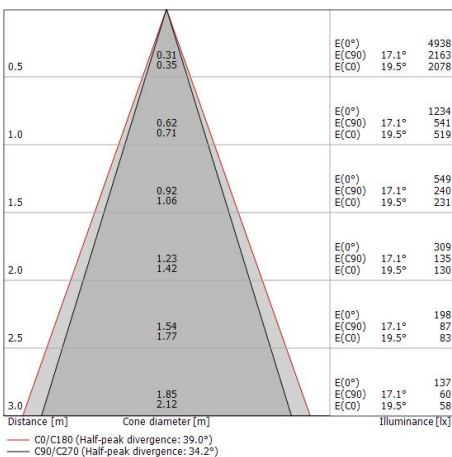

Single emission systems or lines for indoor application. The warm white LED light source with a medium flood light distribution is composed of 36 topped LEDs with CCT of 3000 K and a CRI 90; the source luminous flux is 1282 lm, with a 91.6 lm/W nominal luminous efficacy.

The device body is made of aluminium, processed by means of coating; the diffuser is made of pmma. The ingress protection degree is IP40; the total weight is of 0.410 kg.

The total absorbed power is 14 W.

The device features protection class III and can be cable-mounted.

Compliant with the EN 60598-1 standard and its specific provisions.

Classe d'efficacité énergétique

Ce produit contient une source lumineuse de classe d'efficacité énergétique F.

Caractéristiques Techniques de l'éclairage

Light Output Ratio (LOR)	40 %
Flux lumineux (source)	1282 lm
Flux lumineux du luminaire	520 lm
Consumption	14 W
Efficacité lumineuse du luminaire	37 lm/W
Température de couleur	3000 K
Standards de Concordance de Couleur	3 Step MacAdam
Indice de rendu chromatique	90 Ra
Température de jonction (appareil)	80

Température standard de l'environnement de -20 / +50°C

LED Life / Failure Ratio

L70 B20 C0 72500h (at Tj 115 Ta 25)

UGR

UGR axial	3.8
UGR transversal	10.7
X=4H | Y=8H	S=0.25H
Reflection factor	70/50/20

OPTICAL

Optique C90/C270	34°
Optique C0/C180	39°
Light distribution simmetry	Symmetrical 2 assis