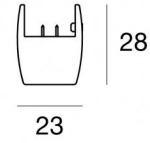

Systèmes - Éléments linéaires  
36 topLED 14 W DC 24 V | CRI 90  
**83971W30**

Données techniques	
Designer	Linea Light
Année de réalisation	2020
Typologie	Systèmes - Éléments linéaires
Position d'installation	Câble
Environnement d'installation	Intérieur
Source lumineuse	LED
Circuit structure	topLED
Optique	Medium Flood
Light emission direction	downward
Puissance nominale	14 W DC
Flux lumineux (source)	1282 lm
Plage de tension d'entrée	24 V
Frequency	50-60 Hz
Température de couleur / Tone	3000 K
Indice de rendu chromatique	90 Ra
C.C. / V.C.	CV
Classe d'isolation	3
IP	IP40
Essai au fil incandescent	650°
Montage direct sur des surfaces normalement inflammables	Oui
CE	Oui
Driver inclus	Non
C.V. - C.C. Converter	Convertisseur 24 V inclus
Article à intensité variable	DALI-2 - P2P
Orientable	Non
Basculement	Non
Piétinable	Non
Carrossable	Non
Câble inclus	Non
Revêtement en résine	Non
Type d'émission lumineuse	Émission simple
Poids net	0.410 Kg
Protection contre les décharges électrostatiques	Non
Protection contre les surtensions	Non