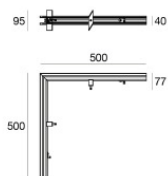

		<p>Outil - Kit de coupe/dénudage de câbles</p>	<p>Code</p>	
<p>81427</p>			<p>Câble Type câble power cable; Longueur 1000 mm; isolation doppio; section 1.5 mm²; serre-câble: non; couleurs: noir - rouge.</p>	<p>Code</p>
<p>84016</p>			<p>Câble Type câble power cable; Longueur 5000 mm; isolation doppio; section 1.5 mm²; serre-câble: non; couleurs: noir - rouge.</p>	<p>Code</p>
<p>81410</p>			<p>Câble Type câble power cable; Longueur 10000 mm; isolation doppio; section 1.5 mm²; serre-câble: non; couleurs: noir - rouge.</p>	<p>Code</p>
<p>81411</p>			<p>Profil - L. 1000mm Matériau:Aluminium, fabrication :Vernissage.</p>	<p>Code</p>
<p>84012</p>			<p>Profil - L. 2000mm Matériau:Aluminium, fabrication :Vernissage.</p>	<p>Code</p>
<p>84013</p>			<p>Profil - L. 3000mm Matériau:Aluminium, fabrication :Vernissage.</p>	<p>Code</p>
<p>84014</p>			<p>Profil - Coin intégré Matériau:Aluminium, fabrication :Vernissage.</p>	<p>Code</p>
<p>84015</p>				

Ink system_SP Focus

Ink system_SP Focus | Lines | Accessories
83958W85

Profil - Coin intégré - IN
Matériau:Aluminium, fabrication :Vernissage.

Code
84073

Profil - Coin intégré - OUT
Matériau:Aluminium, fabrication :Vernissage.