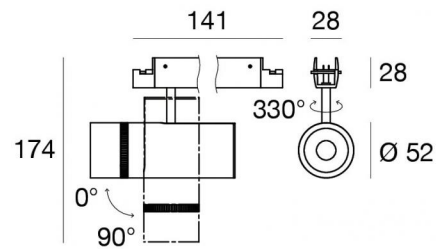

Ink system_SP Focus

Systèmes - Éléments linéaires
topLED 0 W DC 24 V | CRI 90
83958W85

Données techniques

Designer	Linea Light
Typologie	Systèmes - Éléments linéaires
Position d'installation	Câble
Environnement d'installation	Intérieur
Source lumineuse	LED
Circuit structure	topLED
Optique	Adjustable Focus
Light emission direction	downward
Puissance nominale	0 W DC
Plage de tension d'entrée	24 V
Frequency	50-60 Hz
Température de couleur / Tone	3000 K
Indice de rendu chromatique	90 Ra
C.C. / V.C.	CV
Classe d'isolation	3
IP	IP40
Essai au fil incandescent	650°
Montage direct sur des surfaces normalement inflammables	Oui
CE	Oui
Driver inclus	Non
C.V. - C.C. Converter	Convertisseur 24 V inclus
Article à intensité variable	DALI - 1-10V - PUSH DIM
Orientable	Orientable
angle total (plan vertical)	330 °
Basculement	Oui
angle total (plan horizontal)	90 °
Piétinable	Non
Carrossable	Non
Câble inclus	Non
Revêtement en résine	Non
Type d'émission lumineuse	Émission simple
Poids net	0.55 Kg
Protection contre les décharges électrostatiques	Non
Protection contre les surtensions	Non