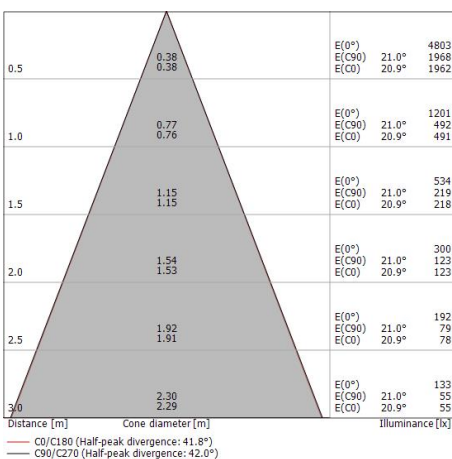

Systèmes - Éléments linéaires
1 topLED 10 W DC 24 V | CRI 90

83946W45

Données techniques	
Designer	Linea Light
Année de réalisation	2020
Typologie	Systèmes - Éléments linéaires
Position d'installation	Câble
Environnement d'installation	Intérieur
Source lumineuse	LED
Circuit structure	topLED
Optique	Medium Wide Flood
Light emission direction	frontal
Puissance nominale	10 W DC
Flux lumineux (source)	1068 lm
Plage de tension d'entrée	24 V
Frequency	50-60 Hz
Température de couleur / Tone	3000 K
Indice de rendu chromatique	90 Ra
C.C. / V.C.	CV
Classe d'isolation	3
IP	IP40
Essai au fil incandescent	650°
Montage direct sur des surfaces normalement inflammables	Oui
CE	Oui
Driver inclus	Non
C.V. - C.C. Converter	Convertisseur 24 V inclus
Article à intensité variable	DALI - 1-10V - PUSH DIM
Orientable	Orientable
angle total (plan vertical)	330 °
Basculement	Oui
angle total (plan horizontal)	90 °
Piétinable	Non
Carrossable	Non
Câble inclus	Non
Revêtement en résine	Non
Type d'émission lumineuse	Émission simple
Poids net	0.445 Kg
Protection contre les décharges électrostatiques	Non
Protection contre les surtensions	Non
Technologie optique	Honey comb

Caractéristiques Techniques de l'éclairage

Light Output Ratio (LOR)	62 %
Flux lumineux (source)	1068 lm
Flux lumineux du luminaire	663 lm
Consumption	10 W
Efficacité lumineuse du luminaire	66 lm/W
Température de couleur	3000 K
Standards de Concordance de Couleur	3 Step MacAdam
Indice de rendu chromatique	90 Ra
Température de jonction (appareil)	80
Température standard de l'environnement de	-20 / +50°C

LED Life / Failure Ratio

L80 B20 C0 80000h (at Tj 85 Ta 25)

UGR

UGR axial	22
UGR transversal	21.9
X=4H Y=8H	S=0.25H
Reflection factor	70/50/20

OPTICAL

Optique C0/C180	42°
Light distribution simmetry	Symmetrical