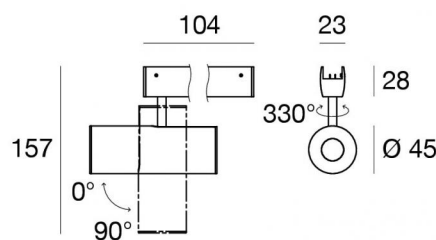

Systèmes - Éléments linéaires
1 topLED 10 W DC 24 V | CRI 90

83946W45

Données techniques	
Designer	Linea Light
Année de réalisation	2020
Typologie	Systèmes - Éléments linéaires
Position d'installation	Câble
Environnement d'installation	Intérieur
Source lumineuse	LED
Circuit structure	topLED
Optique	Medium Wide Flood
Light emission direction	frontal
Puissance nominale	10 W DC
Flux lumineux (source)	1068 lm
Plage de tension d'entrée	24 V
Frequency	50-60 Hz
Température de couleur / Tone	3000 K
Indice de rendu chromatique	90 Ra
C.C. / V.C.	CV
Classe d'isolation	3
IP	IP40
Essai au fil incandescent	650°
Montage direct sur des surfaces normalement inflammables	Oui
CE	Oui
Driver inclus	Non
C.V. - C.C. Converter	Convertisseur 24 V inclus
Article à intensité variable	DALI - 1-10V - PUSH DIM
Orientable	Orientable
angle total (plan vertical)	330 °
Basculement	Oui
angle total (plan horizontal)	90 °
Piétinable	Non
Carrossable	Non
Câble inclus	Non
Revêtement en résine	Non
Type d'émission lumineuse	Émission simple
Poids net	0.445 Kg
Protection contre les décharges électrostatiques	Non
Protection contre les surtensions	Non
Technologie optique	Honey comb

The device body is made of aluminium, processed by means of coating; the diffuser is made of pmma; the mounting frame is made of aluminium, processed by means of coating. The ingress protection degree is IP40; the total weight is of 0.445 kg.

		<p>Profil - Kit 5 x Matériau:Aluminium, fabrication :Vernissage.</p>	<p>Code <u>81426</u></p>
		<p>Câble Type câble power cable; Longueur 1000 mm; isolation doppio; section 1.5 mm²; serre-câble: non; couleurs: noir - rouge.</p>	<p>Code <u>84016</u></p>
		<p>Câble Type câble power cable; Longueur 10000 mm; isolation doppio; section 1.5 mm²; serre-câble: non; couleurs: noir - rouge.</p>	<p>Code <u>81411</u></p>
		<p>Câble Type câble power cable; Longueur 5000 mm; isolation doppio; section 1.5 mm²; serre-câble: non; couleurs: noir - rouge.</p>	<p>Code <u>81410</u></p>