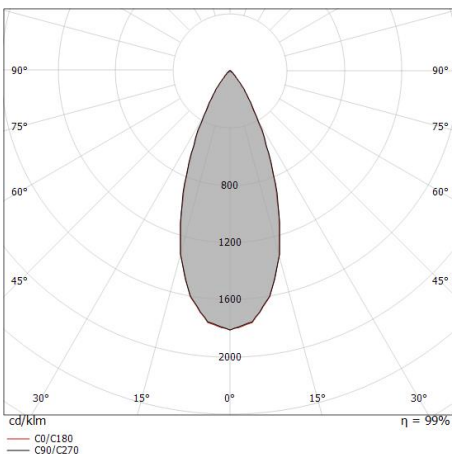

Systèmes - Éléments linéaires
1 topLED 10 W DC 24 V | CRI 90

83946W45

Données techniques	
Designer	Linea Light
Année de réalisation	2020
Typologie	Systèmes - Éléments linéaires
Position d'installation	Câble
Environnement d'installation	Intérieur
Source lumineuse	LED
Circuit structure	topLED
Optique	Medium Wide Flood
Light emission direction	frontal
Puissance nominale	10 W DC
Flux lumineux (source)	1068 lm
Plage de tension d'entrée	24 V
Frequency	50-60 Hz
Température de couleur / Tone	3000 K
Indice de rendu chromatique	90 Ra
C.C. / V.C.	CV
Classe d'isolation	3
IP	IP40
Essai au fil incandescent	650°
Montage direct sur des surfaces normalement inflammables	Oui
CE	Oui
Driver inclus	Non
C.V. - C.C. Converter	Convertisseur 24 V inclus
Article à intensité variable	DALI - 1-10V - PUSH DIM
Orientable	Orientable
angle total (plan vertical)	330 °
Basculement	Oui
angle total (plan horizontal)	90 °
Piétinable	Non
Carrossable	Non
Câble inclus	Non
Revêtement en résine	Non
Type d'émission lumineuse	Émission simple
Poids net	0.445 Kg
Protection contre les décharges électrostatiques	Non
Protection contre les surtensions	Non
Technologie optique	Honey comb

Caractéristiques Techniques de l'éclairage

Light Output Ratio (LOR)	62 %
Flux lumineux (source)	1068 lm
Flux lumineux du luminaire	663 lm
Consumption	10 W
Efficacité lumineuse du luminaire	66 lm/W
Température de couleur	3000 K
Standards de Concordance de Couleur	3 Step MacAdam
Indice de rendu chromatique	90 Ra
Température de jonction (appareil)	80
Température standard de l'environnement de	-20 / +50°C

LED Life / Failure Ratio

L80 B20 C0 80000h (at Tj 85 Ta 25)

UGR

UGR axial	22
UGR transversal	21.9
X=4H Y=8H	S=0.25H
Reflection factor	70/50/20

OPTICAL

Optique C0/C180	42°
Light distribution simmetry	Symmetrical