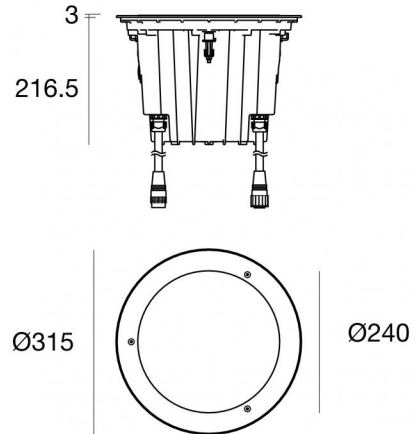

Uplights | 198-264 V AC /180-275 V DC  
1 arrayLED 37 W DC - 41 W AC | RGBW - 3000  
**83941V50**

Données techniques	
Typologie	Carrossable
Position d'installation	Sol
Environnement d'installation	Extérieur
Source lumineuse	LED
Circuit structure	arrayLED
Optique	Wide Flood
Light emission direction	upward
Puissance nominale	37 W DC
Pouvoir total	41 W
Tension d'entrée nominale	220 - 240 V AC
Plage de tension d'entrée	198 - 264 V AC
Frequency	50 - 60 Hz
Température de couleur / Tone	RGBW - 3000 K
C.C. / V.C.	AC
Classe d'isolation	1
IP	IP68
Limitation de l'installation	Ne pas utiliser sous l'eau
IK	IK10
Essai au fil incandescent	850°
Montage direct sur des surfaces normalement inflammables	Non
CE	Oui
Driver inclus	Control unit/Driver
Article à intensité variable	DMX-RDM
Orientable	Non
Basculement	Non
Piétinable	Oui
Carrossable	5000 Kg
Câble inclus	Oui
Longueur du câble	0.2 m
Revêtement en résine	Oui
Type d'émission lumineuse	Émission simple
Poids net	8 Kg
Protection contre les décharges électrostatiques	Oui
Protection contre les surtensions	Oui
Caractéristiques technologiques du produit	Acquastop