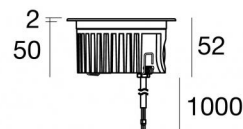

Uplights | 4 x powerLED 9 W DC 24 V | CRI 80
83645W18

Données techniques	
Typologie	Piétonnable - -
Position d'installation	Sol
Environnement d'installation	Extérieur
Source lumineuse	LED
Circuit structure	powerLED
Optique	Elliptic Narrow Spot (Wall Grazing)
Light emission direction	upward
Puissance nominale	9 W DC
Flux lumineux (source)	854 lm
Plage de tension d'entrée	24 V
Température de couleur / Tone	3000 K
Indice de rendu chromatique	80 Ra
C.C. / V.C.	CV
Classe d'isolation	3
IP	IP68
Limitation de l'installation	Ne pas utiliser sous l'eau
IK	IK10
Essai au fil incandescent	850°
Montage direct sur des surfaces normalement inflammables	Oui
CE	Oui
Driver inclus	Non
C.V. - C.C. Converter	Convertisseur 24 V inclus
Article à intensité variable	Non
Orientable	Non
Basculement	Non
Piétinable	Oui
Carrossable	Non
Câble inclus	Oui
Longueur du câble	1 m
Revêtement en résine	Oui
Type d'émission lumineuse	Émission simple
Poids net	0.5 Kg
Protection contre les décharges électrostatiques	Non
Protection contre les surtensions	Non
Caractéristiques technologiques du produit	Acquastop