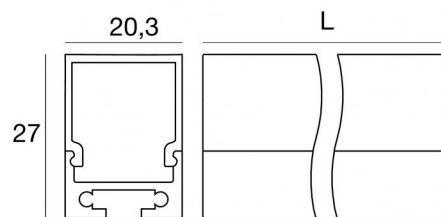

Modular
83137

Données techniques	
Typologie	Profil
Position d'installation	Mur - Plafond
Environnement d'installation	Intérieur
Essai au fil incandescent	Non
Montage direct sur des surfaces normalement inflammables	Oui
CE	Oui
Article à intensité variable	Non
Orientable	Non
Basculement	Non
Piétinable	Non
Carrossable	Non
Câble inclus	Non
Revêtement en résine	Non
Modularity	Modular

Finition corps	
Matériau	Aluminium
Couleur	Noir anodisé
Fabrication	Anodisation

Modular
83137

Components

		<p>Dropper RGB 60 LEDs/m - LED Strip topLED 72 W DC 24 V 14.4 W/m</p>	<p>Code <u>98025</u></p>
		<p>Ribbon Basic 60 LEDs/m - LED Strip topLED 24 W DC 24 V 4.8 W/m 570.2 Lm/m</p>	<p>Code <u>98012</u></p>
		<p>Ribbon Basic 60 LEDs/m - LED Strip topLED 24 W DC 24 V 4.8 W/m 540 Lm/m</p>	<p>Code <u>98011</u></p>
		<p>Ribbon 120 LEDs/m - LED Strip topLED 60 W DC 24 V 12 W/m 1367.8 Lm/m</p>	<p>Code <u>98077</u></p>
		<p>Ribbon 120 LEDs/m - LED Strip topLED 60 W DC 24 V 12 W/m 1236 Lm/m</p>	<p>Code <u>98078</u></p>
		<p>Ribbon RGB 60 LEDs/m - LED Strip topLED 72 W DC 24 V 14.4 W/m</p>	<p>Code <u>98017</u></p>
		<p>Ribbon 240 LEDs/m</p>	<p>Code <u>98083</u></p>
		<p>Ribbon 240 LEDs/m - LED Strip topLED 96 W DC 24 V 19.2 W/m 1537.8 Lm/m</p>	<p>Code <u>98084</u></p>

LUNO_20/27 | Profiles | Accessories
83137

Étrier
L=9mm, H=8.8mm, D=21.8mm.
Matériau:Fer, couleur:brillant, fabrication :Lavage.

Code
98931

Diffuseur
Matériau:PC, couleur:noir.

Finish
Black **Code**
83138

Bouchon
Matériau:PC, couleur:noir.