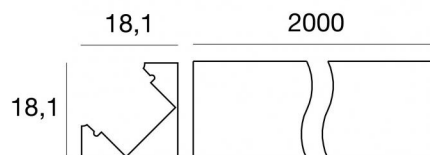

Modular
83131

Données techniques	
Typologie	Profils
Position d'installation	Mur - Plafond
Environnement d'installation	Intérieur
Essai au fil incandescent	Non
Montage direct sur des surfaces normalement inflammables	Oui
CE	Oui
Article à intensité variable	Non
Orientable	Non
Basculement	Non
Piétinable	Non
Carrossable	Non
Câble inclus	Non
Revêtement en résine	Non
Modularity	Modular