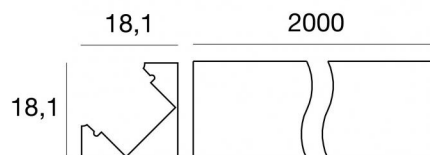

Modular  
83131

Données techniques	
Typologie	Profil
Position d'installation	Mur - Plafond
Environnement d'installation	Intérieur
Essai au fil incandescent	Non
Montage direct sur des surfaces normalement inflammables	Oui
CE	Oui
Article à intensité variable	Non
Orientable	Non
Basculement	Non
Piétinable	Non
Carrossable	Non
Câble inclus	Non
Revêtement en résine	Non
Modularity	Modular