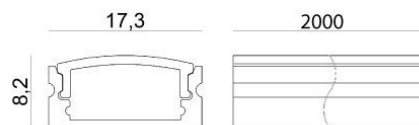

Modular
83129

Données techniques	
Position d'installation	Mur - Plafond
Environnement d'installation	Intérieur
Essai au fil incandescent	Non
Montage direct sur des surfaces normalement inflammables	Oui
CE	Oui
Article à intensité variable	Non
Orientable	Non
Basculement	Non
Piétinable	Non
Carrossable	Non
Câble inclus	Non
Revêtement en résine	Non
Modularity	Modular

Finition corps	
Matériau	Aluminium
Couleur	Noir anodisé
Fabrication	Anodisation

Modular
83129

Components

		<p>Dropper RGB 60 LEDs/m - LED Strip topLED 72 W DC 24 V 14.4 W/m</p>	<p>Code <u>98025</u></p>
		<p>Ribbon Basic 60 LEDs/m - LED Strip topLED 24 W DC 24 V 4.8 W/m 570.2 Lm/m</p>	<p>Code <u>98012</u></p>
		<p>Ribbon Basic 60 LEDs/m - LED Strip topLED 24 W DC 24 V 4.8 W/m 540 Lm/m</p>	<p>Code <u>98011</u></p>
		<p>Ribbon 120 LEDs/m - LED Strip topLED 60 W DC 24 V 12 W/m 1367.8 Lm/m</p>	<p>Code <u>98077</u></p>
		<p>Ribbon 120 LEDs/m - LED Strip topLED 60 W DC 24 V 12 W/m 1236 Lm/m</p>	<p>Code <u>98078</u></p>
		<p>Ribbon RGB 60 LEDs/m - LED Strip topLED 72 W DC 24 V 14.4 W/m</p>	<p>Code <u>98017</u></p>
		<p>Ribbon 240 LEDs/m</p>	<p>Code <u>98083</u></p>
		<p>Ribbon 240 LEDs/m - LED Strip topLED 96 W DC 24 V 19.2 W/m 1537.8 Lm/m</p>	<p>Code <u>98084</u></p>