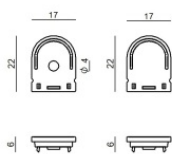

Bouchon
Matériau:Plastique ABS, couleur:noir.

Code
C-V400030

Bouchon
Matériau:plastique, couleur:gris.

Code
C-V400029

Étrier - Support de montage
L=19mm, H=8mm, D=9mm.
Matériau:Fer, couleur:zinc, fabrication :Lavage.