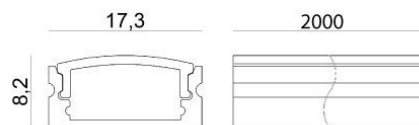

Modular
83129

| Données techniques | |
|--|---------------|
| Typologie | Profils |
| Position d'installation | Mur - Plafond |
| Environnement d'installation | Intérieur |
| Essai au fil incandescent | Non |
| Montage direct sur des surfaces normalement inflammables | Oui |
| CE | Oui |
| Article à intensité variable | Non |
| Orientable | Non |
| Basculement | Non |
| Piétinable | Non |
| Carrossable | Non |
| Câble inclus | Non |
| Revêtement en résine | Non |
| Modularity | Modular |

| Finition corps | |
|----------------|--------------|
| Matériau | Aluminium |
| Couleur | Noir anodisé |
| Fabrication | Anodisation |

Modular
83129

Components

| | | | |
|--|---|--|-------------------------------------|
|  |  | <p>Dropper RGB 60 LEDs/m - LED Strip topLED 72 W DC 24 V 14.4 W/m</p> | <p>Code <u>98025</u></p> |
|  |  | <p>Ribbon Basic 60 LEDs/m - LED Strip topLED 24 W DC 24 V 4.8 W/m 570.2 Lm/m</p> | <p>Code <u>98012</u></p> |
|  |  | <p>Ribbon Basic 60 LEDs/m - LED Strip topLED 24 W DC 24 V 4.8 W/m 540 Lm/m</p> | <p>Code <u>98011</u></p> |
|  |  | <p>Ribbon 120 LEDs/m - LED Strip topLED 60 W DC 24 V 12 W/m 1367.8 Lm/m</p> | <p>Code <u>98077</u></p> |
|  |  | <p>Ribbon 120 LEDs/m - LED Strip topLED 60 W DC 24 V 12 W/m 1236 Lm/m</p> | <p>Code <u>98078</u></p> |
|  |  | <p>Ribbon RGB 60 LEDs/m - LED Strip topLED 72 W DC 24 V 14.4 W/m</p> | <p>Code <u>98017</u></p> |
|  |  | <p>Ribbon 240 LEDs/m</p> | <p>Code <u>98083</u></p> |
|  |  | <p>Ribbon 240 LEDs/m - LED Strip topLED 96 W DC 24 V 19.2 W/m 1537.8 Lm/m</p> | <p>Code <u>98084</u></p> |