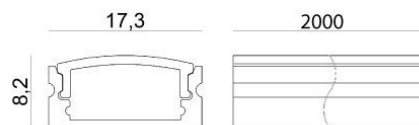

Modular
83129

Données techniques	
Typologie	Profils
Position d'installation	Mur - Plafond
Environnement d'installation	Intérieur
Essai au fil incandescent	Non
Montage direct sur des surfaces normalement inflammables	Oui
CE	Oui
Article à intensité variable	Non
Orientable	Non
Basculement	Non
Piétinable	Non
Carrossable	Non
Câble inclus	Non
Revêtement en résine	Non
Modularity	Modular

Finition corps	
Matériau	Aluminium
Couleur	Noir anodisé
Fabrication	Anodisation

Modular
83129

Components

		<p>Dropper RGB 60 LEDs/m - LED Strip topLED 72 W DC 24 V 14.4 W/m</p>	<p>Code <u>98025</u></p>
		<p>Ribbon Basic 60 LEDs/m - LED Strip topLED 24 W DC 24 V 4.8 W/m 570.2 Lm/m</p>	<p>Code <u>98012</u></p>
		<p>Ribbon Basic 60 LEDs/m - LED Strip topLED 24 W DC 24 V 4.8 W/m 540 Lm/m</p>	<p>Code <u>98011</u></p>
		<p>Ribbon 120 LEDs/m - LED Strip topLED 60 W DC 24 V 12 W/m 1367.8 Lm/m</p>	<p>Code <u>98077</u></p>
		<p>Ribbon 120 LEDs/m - LED Strip topLED 60 W DC 24 V 12 W/m 1236 Lm/m</p>	<p>Code <u>98078</u></p>
		<p>Ribbon RGB 60 LEDs/m - LED Strip topLED 72 W DC 24 V 14.4 W/m</p>	<p>Code <u>98017</u></p>
		<p>Ribbon 240 LEDs/m</p>	<p>Code <u>98083</u></p>
		<p>Ribbon 240 LEDs/m - LED Strip topLED 96 W DC 24 V 19.2 W/m 1537.8 Lm/m</p>	<p>Code <u>98084</u></p>