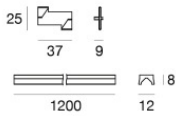

Profil
Matériau:Aluminium, fabrication :Vernissage.

Code
84011