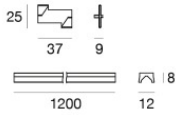

## Finition monture

Matériau	PC
Couleur	noir RAL 9005
Fabrication	Vernissage

		<p><b>Câble</b> Type câble power cable; Longueur 5000 mm; isolation doppio; section 1.5 mm<sup>2</sup>; serre-câble: non; couleurs: noir - rouge.</p>	<p><b>Code</b> <u>81410</u></p>
		<p><b>Câble</b> Type câble power cable; Longueur 10000 mm; isolation doppio; section 1.5 mm<sup>2</sup>; serre-câble: non; couleurs: noir - rouge.</p>	<p><b>Code</b> <u>81411</u></p>
		<p><b>Câble</b> Type câble power cable; Longueur 1000 mm; isolation doppio; section 1.5 mm<sup>2</sup>; serre-câble: non; couleurs: noir - rouge.</p>	<p><b>Code</b> <u>84016</u></p>
		<p><b>Profil - Kit 5 x</b> Matériau:Aluminium, fabrication :Vernissage.</p>	<p><b>Code</b> <u>81426</u></p>
		<p><b>Profil - Kit 2 x</b> Matériau:Aluminium, fabrication :Vernissage.</p>	<p><b>Code</b> <u>81430</u></p>
		<p><b>Cache-fils - Boîte de dérivation noire</b> Matériau:PC, fabrication :Vernissage.</p>	<p><b>Code</b> <u>81424</u></p>
		<p><b>jonction câbles</b> Typologie linear. Matériau:PC, fabrication :Vernissage.</p>	<p><b>Code</b> <u>81418</u></p>
		<p><b>jonction câbles - Raccord en L noir électrifié</b> Typologie linear. Matériau:PC, fabrication :Vernissage.</p>	<p><b>Code</b> <u>81419</u></p>

jonction câbles  
Typologie linear.  
Matériau:PC, fabrication :Vernissage.

**Code**  
81420

Bouchon - Capuchon de fermeture noir électrifié  
Matériau:PC, fabrication :Vernissage.

**Code**  
81421

Profil  
Matériau:Aluminium, fabrication :Vernissage.