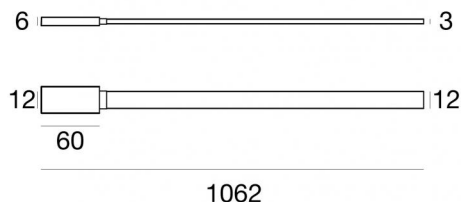

Systèmes - Éléments linéaires  
topLED 0 W DC | CRI 90  
**82946W00**

## Données techniques

Année de réalisation	2020
Typologie	Systèmes - Éléments linéaires
Position d'installation	Câble
Environnement d'installation	Intérieur
Source lumineuse	LED
Circuit structure	topLED
Optique	Diffus
Light emission direction	downward
Puissance nominale	0 W DC
Frequency	50-60 Hz
Température de couleur / Tone	3000 K
Indice de rendu chromatique	90 Ra
C.C. / V.C.	CV
Classe d'isolation	3
IP	IP40
Essai au fil incandescent	650°
Montage direct sur des surfaces normalement inflammables	Oui
CE	Oui
Driver inclus	Non
Article à intensité variable	DALI - 1-10V - PUSH DIM
Orientable	Non
Basculement	Non
Piétinable	Non
Carrossable	Non
Câble inclus	Non
Revêtement en résine	Oui
Type d'émission lumineuse	Émission simple
Poids net	0.111 Kg
Protection contre les décharges électrostatiques	Non
Protection contre les surtensions	Non