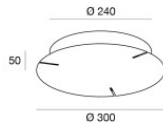

Rosace - On/Off
Driver inclus: Oui; Protocole de gestion de l'alimentation: On/off; Puissance maximum:
200W.
Matériau:Fer, couleur:Noir, fabrication :Revêtement en poudre.

Code
63773