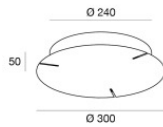

Finition corps	
Matériau	Aluminium 6060
Couleur	Noir
Fabrication	Revêtement en poudre
Cables Electrification	
Cable connector	No
Cables Suspension	
Longueur max de	5000 mm

Suspension
82756

Components

		Tour_Projectors - Proiettori arrayLED 15 W DC 420 mA	Code <u>82757</u>
		Tour_Projectors - Proiettori arrayLED 15 W DC 420 mA	Code <u>82758</u>
		Tour_Projectors - Proiettori arrayLED 22 W DC 640 mA	Code <u>82759</u>
		Tour_Projectors	Code <u>82760</u>

Suspension - Kit de fixation
Matériau:Aluminium 6026, couleur:Noir, fabrication :Revêtement en poudre.

Code
64670

Rosace - On/Off
Driver inclus: Oui; Protocole de gestion de l'alimentation: On/off; Puissance maximum:
75W.
Matériau:Fer, couleur:Noir, fabrication :Revêtement en poudre.