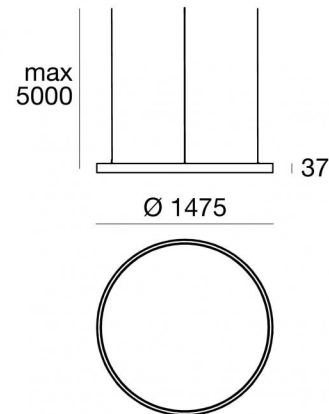

Suspension
82756

Données techniques	
Typologie	Surface
Position d'installation	Plafond
Environnement d'installation	Intérieur
Classe d'isolation	3
IP	IP20
Essai au fil incandescent	Non
Montage direct sur des surfaces normalement inflammables	Oui
CE	Oui
Article à intensité variable	Non
Orientable	Non
Basculement	Non
Piétinable	Non
Carrossable	Non
Câble inclus	Oui
Longueur du câble	4.85 m
Revêtement en résine	Non
Poids net	5.5 Kg

Finition corps	
Matériau	Aluminium 6060
Couleur	Noir
Fabrication	Revêtement en poudre
Cables Electrification	
Cable connector	No
Cables Suspension	
Longueur max de	5000 mm

Suspension
82756

Components

		Tour_Projectors - Proiettori arrayLED 15 W DC 420 mA	Code <u>82757</u>
		Tour_Projectors - Proiettori arrayLED 15 W DC 420 mA	Code <u>82758</u>
		Tour_Projectors - Proiettori arrayLED 22 W DC 640 mA	Code <u>82759</u>
		Tour_Projectors	Code <u>82760</u>

Suspension - Kit de fixation
Matériau:Aluminium 6026, couleur:Noir, fabrication :Revêtement en poudre.

Code
64670

Rosace - On/Off
Driver inclus: Oui; Protocole de gestion de l'alimentation: On/off; Puissance maximum:
75W.
Matériau:Fer, couleur:Noir, fabrication :Revêtement en poudre.

Code
63783

Rosace - On/Off
Driver inclus: Oui; Protocole de gestion de l'alimentation: On/off; Puissance maximum:
200W.
Matériau:Fer, couleur:Noir, fabrication :Revêtement en poudre.

Code
63773