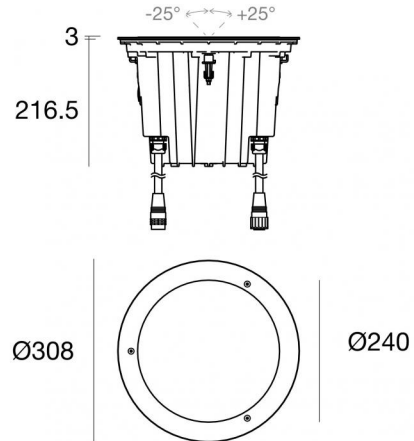

Uplights | 198-264 V AC /180-275 V DC
24 x powerLEDs 37 W DC - 41 W AC | RGBW - 3000
82724V50

Données techniques	
Typologie	Carrossable
Position d'installation	Sol
Environnement d'installation	Extérieur
Source lumineuse	LED
Circuit structure	powerLEDs
Optique	Wide Flood
Light emission direction	upward
Puissance nominale	37 W DC
Pouvoir total	41 W
Tension d'entrée nominale	220 - 240 V AC
Plage de tension d'entrée	198 - 264 V AC
Frequency	50 - 60 Hz
Température de couleur / Tone	RGBW - 3000 K
C.C. / V.C.	AC
Classe d'isolation	1
IP	IP68
Limitation de l'installation	Ne pas utiliser sous l'eau
IK	IK10
Essai au fil incandescent	850°
Montage direct sur des surfaces normalement inflammables	Non
CE	Oui
Driver inclus	Control unit/Driver
Article à intensité variable	DMX-RDM
Orientable	Non
Basculement	Oui
angle total (plan vertical)	50 °
Piétinable	Oui
Carrossable	5000 Kg
Câble inclus	Oui
Longueur du câble	0.2 m
Revêtement en résine	Oui
Type d'émission lumineuse	Émission simple
Poids net	8 Kg
Protection contre les décharges électrostatiques	Oui
Protection contre les surtensions	Oui
Caractéristiques technologiques du produit	Acquastop

The total absorbed power is 37 W. The power supply cable is included and features a 0.2 m length.

The device features protection class I and can be floor-mounted with an outer casing, code 83096(for concrete or masonry).