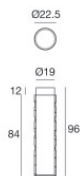

Uplights | x powerLED 0 W DC 24 V | CRI 80
82698N20

Données techniques	
Typologie	Piétonnable
Position d'installation	Sol
Environnement d'installation	Extérieur
Source lumineuse	LED
Circuit structure	powerLED
Optique	Flood
Light emission direction	upward
Puissance nominale	0 W DC
Plage de tension d'entrée	24 V
Température de couleur / Tone	4000 K
Indice de rendu chromatique	80 Ra
C.C. / V.C.	CV
Classe d'isolation	3
IP	IP68
Limitation de l'installation	Ne pas utiliser sous l'eau
IK	IK10
Essai au fil incandescent	850°
Montage direct sur des surfaces normalement inflammables	Oui
CE	Oui
Driver inclus	Non
C.V. - C.C. Converter	Convertisseur 24 V inclus
Article à intensité variable	Non
Orientable	Non
Basculement	Non
Piétinable	Oui
Carrossable	2000 Kg
Câble inclus	Oui
Longueur du câble	1 m
Revêtement en résine	Oui
Type d'émission lumineuse	Émission simple
Poids net	0.089 Kg
Protection contre les décharges électrostatiques	Non
Protection contre les surtensions	Non
Caractéristiques technologiques du produit	Acquastop - TVS

Orma_F | Uplights | Accessories
82698N20

Boîtier d'encastrement

position d'installation: sol; type installation: maçonnerie L=22.5mm, H=96mm, D=22.5mm.
Matériau:Plastique ABS, couleur:noir.

Code

99925

Boîtier d'encastrement

position d'installation: sol; type installation: maçonnerie L=29mm, H=111mm, D=29mm.
Matériau:Plastique ABS, couleur:noir.

Code

83037