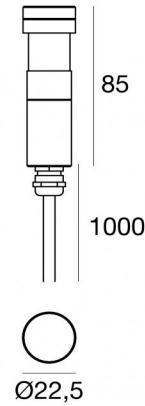

Uplights | x powerLED 0 W DC 24 V | CRI 80
82698N20

Données techniques	
Typologie	Piétonnable
Position d'installation	Sol
Environnement d'installation	Extérieur
Source lumineuse	LED
Circuit structure	powerLED
Optique	Flood
Light emission direction	upward
Puissance nominale	0 W DC
Plage de tension d'entrée	24 V
Température de couleur / Tone	4000 K
Indice de rendu chromatique	80 Ra
C.C. / V.C.	CV
Classe d'isolation	3
IP	IP68
Limitation de l'installation	Ne pas utiliser sous l'eau
IK	IK10
Essai au fil incandescent	850°
Montage direct sur des surfaces normalement inflammables	Oui
CE	Oui
Driver inclus	Non
C.V. - C.C. Converter	Convertisseur 24 V inclus
Article à intensité variable	Non
Orientable	Non
Basculement	Non
Piétinable	Oui
Carrossable	2000 Kg
Câble inclus	Oui
Longueur du câble	1 m
Revêtement en résine	Oui
Type d'émission lumineuse	Émission simple
Poids net	0.089 Kg
Protection contre les décharges électrostatiques	Non
Protection contre les surtensions	Non
Caractéristiques technologiques du produit	Acquastop - TVS

Orma_F | Uplights | Accessories
82698N20

Boîtier d'encastrement

position d'installation: sol; type installation: maçonnerie L=22.5mm, H=96mm, D=22.5mm.
Matériau:Plastique ABS, couleur:noir.

Code

99925

Boîtier d'encastrement

position d'installation: sol; type installation: maçonnerie L=29mm, H=111mm, D=29mm.
Matériau:Plastique ABS, couleur:noir.

Code

83037