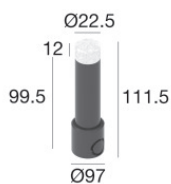

Uplights | x powerLED 0 W DC 24 V | CRI 80
82698N20

Données techniques	
Typologie	Piétonnable
Position d'installation	Sol
Environnement d'installation	Extérieur
Source lumineuse	LED
Circuit structure	powerLED
Optique	Flood
Light emission direction	upward
Puissance nominale	0 W DC
Plage de tension d'entrée	24 V
Température de couleur / Tone	4000 K
Indice de rendu chromatique	80 Ra
C.C. / V.C.	CV
Classe d'isolation	3
IP	IP68
Limitation de l'installation	Ne pas utiliser sous l'eau
IK	IK10
Essai au fil incandescent	850°
Montage direct sur des surfaces normalement inflammables	Oui
CE	Oui
Driver inclus	Non
C.V. - C.C. Converter	Convertisseur 24 V inclus
Article à intensité variable	Non
Orientable	Non
Basculement	Non
Piétinable	Oui
Carrossable	2000 Kg
Câble inclus	Oui
Longueur du câble	1 m
Revêtement en résine	Oui
Type d'émission lumineuse	Émission simple
Poids net	0.089 Kg
Protection contre les décharges électrostatiques	Non
Protection contre les surtensions	Non
Caractéristiques technologiques du produit	Acquastop - TVS

Orma_F | Uplights | Accessories
82698N20

Boîtier d'encastrement

position d'installation: sol; type installation: maçonnerie L=22.5mm, H=96mm, D=22.5mm.
Matériau:Plastique ABS, couleur:noir.

Code

99925

Boîtier d'encastrement

position d'installation: sol; type installation: maçonnerie L=29mm, H=111mm, D=29mm.
Matériau:Plastique ABS, couleur:noir.

Code

83037