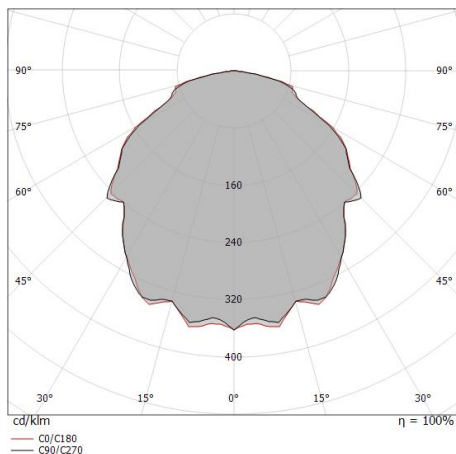

Compliant with the EN 60598-1 standard and its specific provisions.

Distance [m]	Cone diameter [m]	illuminance [lx]
0.5	1.52 1.54	E(0°) 54 E(C90) 4 E(C0) 4
1.0	3.04 3.08	E(0°) 13 E(C90) 1 E(C0) 1
1.5	4.57 4.62	E(0°) 6 E(C90) 0 E(C0) 0
2.0	6.09 6.16	E(0°) 3 E(C90) 0 E(C0) 0
2.5	7.61 7.70	E(0°) 2 E(C90) 0 E(C0) 0
3.0	9.13 9.24	E(0°) 1 E(C90) 0 E(C0) 0