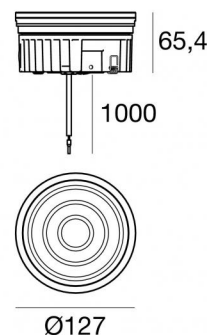

Uplights | 1 x powerLED 5 W DC 24 V | CRI 80
82694N00

Données techniques	
Typologie	Piétonnable
Position d'installation	Sol
Environnement d'installation	Extérieur
Source lumineuse	LED
Circuit structure	powerLED
Optique	Diffus
Light emission direction	upward
Puissance nominale	5 W DC
Flux lumineux (source)	529 lm
Plage de tension d'entrée	24 V
Température de couleur / Tone	4000 K
Indice de rendu chromatique	80 Ra
C.C. / V.C.	CV
Classe d'isolation	3
IP	IP68
Limitation de l'installation	Ne pas utiliser sous l'eau
IK	IK10
Essai au fil incandescent	850°
Montage direct sur des surfaces normalement inflammables	Oui
CE	Oui
Driver inclus	Non
C.V. - C.C. Converter	Convertisseur 24 V inclus
Article à intensité variable	Non
Orientable	Non
Basculement	Non
Piétinable	Oui
Carrossable	Non
Câble inclus	Oui
Longueur du câble	1 m
Revêtement en résine	Oui
Type d'émission lumineuse	Émission simple
Poids net	0.9 Kg
Protection contre les décharges électrostatiques	Non
Protection contre les surtensions	Non
Caractéristiques technologiques du produit	Acquastop - TVS

Compliant with the EN 60598-1 standard and its specific provisions.

Distance [m]	Cone diameter [m]	illuminance [lx]
0.5	1.52 1.54	E(0°) 54 E(C90) 4 E(C0) 4
1.0	3.04 3.08	E(0°) 13 E(C90) 1 E(C0) 1
1.5	4.57 4.62	E(0°) 6 E(C90) 0 E(C0) 0
2.0	6.09 6.16	E(0°) 3 E(C90) 0 E(C0) 0
2.5	7.61 7.70	E(0°) 2 E(C90) 0 E(C0) 0
3.0	9.13 9.24	E(0°) 1 E(C90) 0 E(C0) 0

OPTICAL

Optique C0/C180	113°
Light distribution simmetry	Symmetrical

Boîtier d'encastrement

position d'installation: sol; type installation: maçonnerie L=127mm, H=88mm, D=127mm.

Matériau:Plastique ABS, couleur:noir.