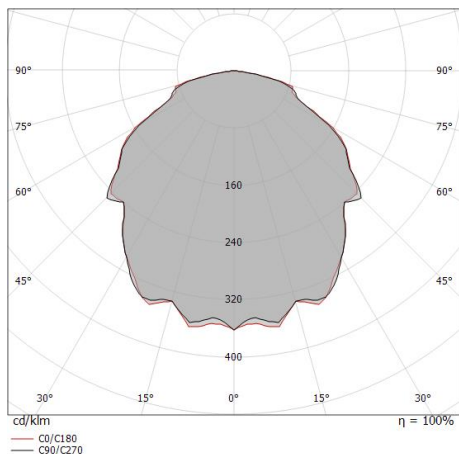

Light Output Ratio (LOR)	6 %
Flux lumineux (source)	490 lm
Flux lumineux du luminaire	34 lm
Consumption	5 W
Efficacité lumineuse du luminaire	6 lm/W
Température de couleur	2700 K
Standards de Concordance de Couleur	3 Step MacAdam
Indice de rendu chromatique	80 Ra
Black Body Locus	On
Température standard de l'environnement de	-20 / +50°C
Température typique sur le verre	40°C

LED Life / Failure Ratio

L70 B10 C0 247450h (at Tj 60 Ta 25)

UGR

UGR axial	16
UGR transversal	16
X=4H Y=8H	S=0.25H
Reflection factor	70/50/20

OPTICAL

Optique C0/C180	113°
Light distribution simmetry	Symmetrical

Distance [m]	Cone diameter [m]	Illuminance [lx]	E(0°)	E(C90)	E(C0)
0.5	1.52 1.54	49 4 4	56.7°	57.0°	57.0°
1.0	3.04 3.08	12 1 1	56.7°	57.0°	57.0°
1.5	4.57 4.62	5 0 0	56.7°	57.0°	57.0°
2.0	6.09 6.16	3 0 0	56.7°	57.0°	57.0°
2.5	7.61 7.70	2 0 0	56.7°	57.0°	57.0°
3.0	9.13 9.24	1 0 0	56.7°	57.0°	57.0°