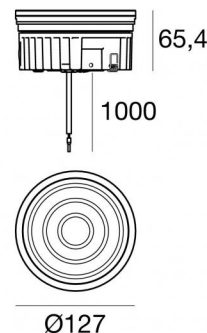

Uplights | 1 x powerLED 5 W DC 24 V | CRI 80
82694M00

Données techniques	
Typologie	Piétonnable
Position d'installation	Sol
Environnement d'installation	Extérieur
Source lumineuse	LED
Circuit structure	powerLED
Optique	Diffus
Light emission direction	upward
Puissance nominale	5 W DC
Flux lumineux (source)	490 lm
Plage de tension d'entrée	24 V
Température de couleur / Tone	2700 K
Indice de rendu chromatique	80 Ra
C.C. / V.C.	CV
Classe d'isolation	3
IP	IP68
Limitation de l'installation	Ne pas utiliser sous l'eau
IK	IK10
Essai au fil incandescent	850°
Montage direct sur des surfaces normalement inflammables	Oui
CE	Oui
Driver inclus	Non
C.V. - C.C. Converter	Convertisseur 24 V inclus
Article à intensité variable	Non
Orientable	Non
Basculement	Non
Piétinable	Oui
Carrossable	Non
Câble inclus	Oui
Longueur du câble	1 m
Revêtement en résine	Oui
Type d'émission lumineuse	Émission simple
Poids net	0.9 Kg
Protection contre les décharges électrostatiques	Non
Protection contre les surtensions	Non
Caractéristiques technologiques du produit	Acquastop - TVS

The total absorbed power is 5 W. The power supply cable is included and features a 1 m length.

The device features protection class III and can be floor-mounted with an outer casing, code 83040(for concrete or masonry).

Distance [m]	Cone diameter [m]	Illuminance [lx]	E(0°)	E(C90)	E(C0)
0.5	1.52 1.54	49 4 4	56.7°	57.0°	57.0°
1.0	3.04 3.08	12 1 1	56.7°	57.0°	57.0°
1.5	4.57 4.62	5 0 0	56.7°	57.0°	57.0°
2.0	6.09 6.16	3 0 0	56.7°	57.0°	57.0°
2.5	7.61 7.70	2 0 0	56.7°	57.0°	57.0°
3.0	9.13 9.24	1 0 0	56.7°	57.0°	57.0°

— C0/C180 (Half-peak divergence: 114.0°)
- - C90/C270 (Half-peak divergence: 113.4°)

COLOR VECTOR GRAPHIC

Boîtier d'encastrement

position d'installation: sol; type installation: maçonnerie L=127mm, H=88mm, D=127mm.