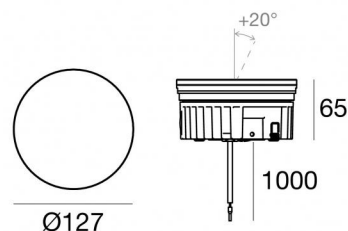

Uplights | 1 arrayLED 12 W DC 350 mA | CRI 80
82690W30

Données techniques	
Typologie	Piétonnable
Position d'installation	Sol
Environnement d'installation	Extérieur
Source lumineuse	LED
Circuit structure	arrayLED
Optique	Flood
Light emission direction	upward
Puissance nominale	12 W DC
Flux lumineux (source)	1724 lm
Plage de tension d'entrée	350mA
Température de couleur / Tone	3000 K
Indice de rendu chromatique	80 Ra
C.C. / V.C.	CC
Classe d'isolation	3
IP	IP68
Limitation de l'installation	Ne pas utiliser sous l'eau
IK	IK10
Essai au fil incandescent	850°
Montage direct sur des surfaces normalement inflammables	Oui
CE	Oui
Driver inclus	Non
Article à intensité variable	DALI - 1-10V
Orientable	Non
Basculement	Oui
angle total (plan vertical)	20 °
Piétinable	Oui
Carrossable	Non
Câble inclus	Oui
Longueur du câble	1 m
Revêtement en résine	Oui
Type d'émission lumineuse	Émission simple
Poids net	0.9 Kg
Protection contre les décharges électrostatiques	Non
Protection contre les surtensions	Non
Technologie optique	Honey comb
Caractéristiques technologiques du produit	Acquastop

Compliant with the EN 60598-1 standard and its specific provisions.

Distance [m]	Cone diameter [m]	illuminance [lx]	E(0°)	E(C90)	E(C0)
0.5	0.24 0.24	14276	13.4°	6629	6608
1.0	0.48 0.47	3569	13.4°	1657	1652
1.5	0.71 0.71	1586	13.4°	737	734
2.0	0.95 0.95	892	13.4°	414	413
2.5	1.19 1.18	571	13.4°	265	264
3.0	1.43 1.42	397	13.4°	184	184