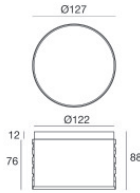

Compliant with the EN 60598-1 standard and its specific provisions.

Distance [m]	Cone diameter [m]	illuminance [lx]	E(0°)	E(C90)	E(C0)
0.5	0.24 0.24	14276	13.4°	6629	6608
1.0	0.48 0.47	3569	13.4°	1657	1652
1.5	0.71 0.71	1586	13.4°	737	734
2.0	0.95 0.95	892	13.4°	414	413
2.5	1.19 1.18	571	13.4°	265	264
3.0	1.43 1.42	397	13.4°	184	184

LED Life / Failure Ratio

L70 B10 C0 296960h (at Tj 65 Ta 25)

UGR

UGR axial	5.8
UGR transversal	5.4
X=4H Y=8H	S=0.25H
Reflection factor	70/50/20

OPTICAL

Optique C0/C180	27°
Light distribution simmetry	Symmetrical

COLOR VECTOR GRAPHIC

Boîtier d'encastrement

position d'installation: sol; type installation: maçonnerie L=127mm, H=88mm, D=127mm.

Matériau:Plastique ABS, couleur:noir.

Code

99924

Boîtier d'encastrement

position d'installation: sol; type installation: maçonnerie L=127mm, H=88mm, D=127mm.