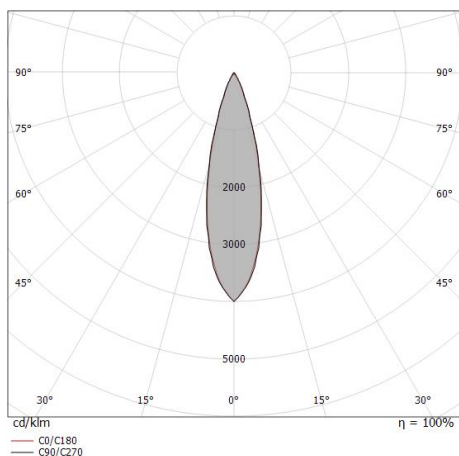

Uplights | 1 arrayLED 12 W DC 350 mA | CRI 80
82690W30

Données techniques	
Typologie	Piétonnable
Position d'installation	Sol
Environnement d'installation	Extérieur
Source lumineuse	LED
Circuit structure	arrayLED
Optique	Flood
Light emission direction	upward
Puissance nominale	12 W DC
Flux lumineux (source)	1724 lm
Plage de tension d'entrée	350mA
Température de couleur / Tone	3000 K
Indice de rendu chromatique	80 Ra
C.C. / V.C.	CC
Classe d'isolation	3
IP	IP68
Limitation de l'installation	Ne pas utiliser sous l'eau
IK	IK10
Essai au fil incandescent	850°
Montage direct sur des surfaces normalement inflammables	Oui
CE	Oui
Driver inclus	Non
Article à intensité variable	DALI - 1-10V
Orientable	Non
Basculement	Oui
angle total (plan vertical)	20 °
Piétinable	Oui
Carrossable	Non
Câble inclus	Oui
Longueur du câble	1 m
Revêtement en résine	Oui
Type d'émission lumineuse	Émission simple
Poids net	0.9 Kg
Protection contre les décharges électrostatiques	Non
Protection contre les surtensions	Non
Technologie optique	Honey comb
Caractéristiques technologiques du produit	Acquastop

Compliant with the EN 60598-1 standard and its specific provisions.

Distance [m]	Cone diameter [m]	illuminance [lx]	E(0°)	E(C90)	E(C0)
0.5	0.24 0.24	14276	13.4°	6629	6608
1.0	0.48 0.47	3569	13.4°	1657	1652
1.5	0.71 0.71	1586	13.4°	737	734
2.0	0.95 0.95	892	13.4°	414	413
2.5	1.19 1.18	571	13.4°	265	264
3.0	1.43 1.42	397	13.4°	184	184

Light Output Ratio (LOR)	51 %
Flux lumineux (source)	1724 lm
Flux lumineux du luminaire	892 lm
Consumption	12 W
Efficacité lumineuse du luminaire	74 lm/W
Température de couleur	3000 K
Standards de Concordance de Couleur	2 Step MacAdam
Indice de rendu chromatique	80 Ra
Gamut Area Index	55 GAI
Colour Rendering Index	10 R9
IES TM-30 Rf	83
IES TM-30 Rg	96
Black Body Locus	On
Température standard de l'environnement de	-20 / +50°C
Température typique sur le verre	40°C