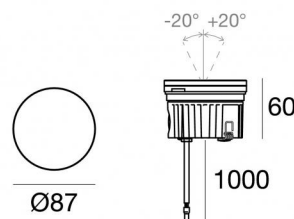

Uplights | 1 arrayLED 9 W DC 24 V | CRI 80  
82678W15

Données techniques	
Typologie	Piétonnable
Position d'installation	Sol
Environnement d'installation	Extérieur
Source lumineuse	LED
Circuit structure	arrayLED
Optique	Spot
Light emission direction	upward
Puissance nominale	9 W DC
Flux lumineux (source)	1320 lm
Plage de tension d'entrée	24 V
Température de couleur / Tone	3000 K
Indice de rendu chromatique	80 Ra
C.C. / V.C.	CV
Classe d'isolation	3
IP	IP68
Limitation de l'installation	Ne pas utiliser sous l'eau
IK	IK10
Essai au fil incandescent	850°
Montage direct sur des surfaces normalement inflammables	Oui
CE	Oui
Driver inclus	Non
C.V. - C.C. Converter	Convertisseur 24 V inclus
Article à intensité variable	Non
Orientable	Non
Basculement	Oui
angle total (plan vertical)	40 °
Piétinable	Oui
Carrossable	Non
Câble inclus	Oui
Longueur du câble	1 m
Revêtement en résine	Oui
Type d'émission lumineuse	Émission simple
Poids net	0.5 Kg
Protection contre les décharges électrostatiques	Non
Protection contre les surtensions	Non
Technologie optique	Honey comb
Caractéristiques technologiques du produit	Acquastop