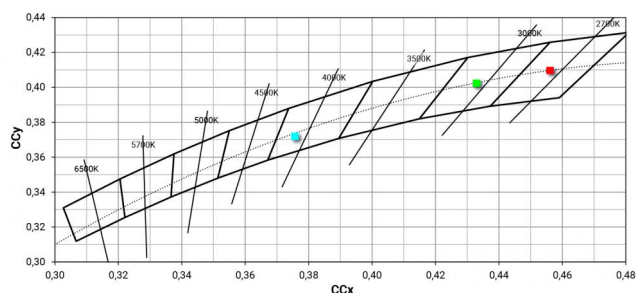

COLOR VECTOR GRAPHIC