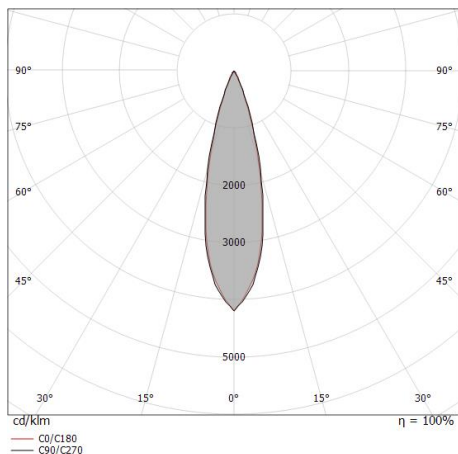

Uplights | 1 arrayLED 8 W DC 220 mA | CRI 80
82676N30

Données techniques	
Typologie	Piétonnable
Position d'installation	Sol
Environnement d'installation	Extérieur
Source lumineuse	LED
Circuit structure	arrayLED
Optique	Flood
Light emission direction	upward
Puissance nominale	8 W DC
Flux lumineux (source)	1188 lm
Plage de tension d'entrée	220mA
Température de couleur / Tone	4000 K
Indice de rendu chromatique	80 Ra
C.C. / V.C.	CC
Classe d'isolation	3
IP	IP68
Limitation de l'installation	Ne pas utiliser sous l'eau
IK	IK10
Essai au fil incandescent	850°
Montage direct sur des surfaces normalement inflammables	Oui
CE	Oui
Driver inclus	Non
Article à intensité variable	DALI - 1-10V
Orientable	Non
Basculement	Oui
angle total (plan vertical)	40 °
Piétinable	Oui
Carrossable	Non
Câble inclus	Oui
Longueur du câble	1 m
Revêtement en résine	Oui
Type d'émission lumineuse	Émission simple
Poids net	0.5 Kg
Protection contre les décharges électrostatiques	Non
Protection contre les surtensions	Non
Technologie optique	Honey comb
Caractéristiques technologiques du produit	Acquastop

Électronique

99342
On/Off Driver 198-264V AC (1 art.)

Cables Electrification

Cable connector	No
-----------------	----

Uplights | 1 arrayLED 8 W DC 220 mA | CRI 80
82676N30

Single emission uplights for outdoor application. The natural white LED light source with a flood light distribution is composed of 1 arrayed LEDs with CCT of 4000 K and a CRI 80; the source luminous flux is 1188 lm, with a 148.5 lm/W nominal luminous efficacy.

Compliant with the EN 60598-1 standard and its specific provisions.

Distance [m]	Cone diameter [m]	illuminance [lx]
0.5	0.24 0.23	E(0°) 9809 E(C90) 13.5° 4547 E(C0) 13.2° 4536
1.0	0.48 0.47	E(0°) 2452 E(C90) 13.5° 1137 E(C0) 13.2° 1134
1.5	0.72 0.70	E(0°) 1090 E(C90) 13.5° 505 E(C0) 13.2° 504
2.0	0.96 0.94	E(0°) 613 E(C90) 13.5° 284 E(C0) 13.2° 284
2.5	1.20 1.17	E(0°) 392 E(C90) 13.5° 182 E(C0) 13.2° 181
3.0	1.44 1.41	E(0°) 272 E(C90) 13.5° 126 E(C0) 13.2° 126