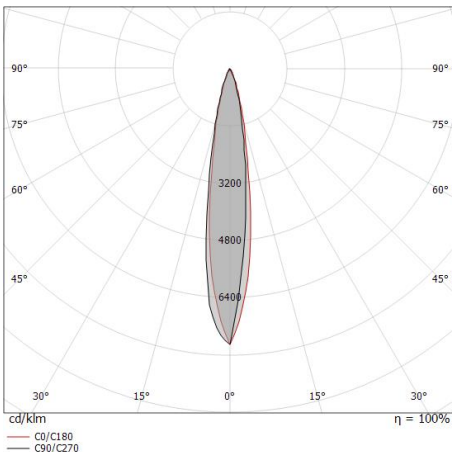

### Caractéristiques Techniques de l'éclairage

Light Output Ratio (LOR)	46 %
Flux lumineux (source)	1313 lm
Flux lumineux du luminaire	617 lm
Consumption	9 W
Efficacité lumineuse du luminaire	68 lm/W
Température de couleur	4000 K
Standards de Concordance de Couleur	2 Step MacAdam
Indice de rendu chromatique	80 Ra
Black Body Locus	On
Température standard de l'environnement de	-20 / +50°C
Température typique sur le verre	40°C

### OPTICAL

Optique C0/C180	17°
Light distribution symmetry	Asymmetrical

Distance [m]	Cone diameter [m]	Beam diameter [m]	E(0°)	E(C0)	E(C180)
0.5	0.15	0.15	19014	8.3°	9337
1.0	0.29	0.29	4754	8.3°	2334
1.5	0.44	0.44	2113	8.3°	1037
2.0	0.58	0.58	1188	8.3°	584
2.5	0.73	0.73	761	8.3°	373
3.0	0.88	0.88	528	8.3°	259