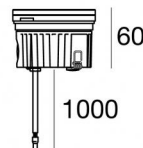

Uplights | 1 arrayLED 9 W DC 24 V | CRI 80
82673M15

Données techniques	
Typologie	Piétonnable
Position d'installation	Sol
Environnement d'installation	Extérieur
Source lumineuse	LED
Circuit structure	arrayLED
Optique	Spot
Light emission direction	upward
Puissance nominale	9 W DC
Flux lumineux (source)	1193 lm
Plage de tension d'entrée	24 V
Température de couleur / Tone	2700 K
Indice de rendu chromatique	80 Ra
C.C. / V.C.	CV
Classe d'isolation	3
IP	IP68
Limitation de l'installation	Ne pas utiliser sous l'eau
IK	IK10
Essai au fil incandescent	850°
Montage direct sur des surfaces normalement inflammables	Oui
CE	Oui
Driver inclus	Non
C.V. - C.C. Converter	Convertisseur 24 V inclus
Article à intensité variable	Non
Orientable	Non
Basculement	Non
Piétinable	Oui
Carrossable	Non
Câble inclus	Oui
Longueur du câble	1 m
Revêtement en résine	Oui
Type d'émission lumineuse	Émission simple
Poids net	0.5 Kg
Protection contre les décharges électrostatiques	Non
Protection contre les surtensions	Non
Technologie optique	Honey comb
Caractéristiques technologiques du produit	Acquastop

Finition corps

Matériau	Aluminium moulé sous pression EN AB - 46100
Couleur	noir
Fabrication	Anodisation à pores ouverts + revêtement par poudre

Finition diffuseur

Matériau	Verre extra clair - trempé
Couleur	transparent
Fabrication	Séigraphie

position d'installation: sol; type installation: maçonnerie L=87mm, H=88mm, D=87mm.

Matériau:Plastique ABS, couleur:noir.

Code

99923

Boîtier d'encastrement

position d'installation: sol; type installation: maçonnerie L=114mm, H=88mm, D=114mm.