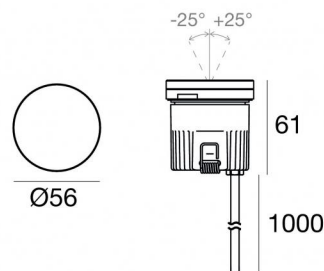

Uplights | 1 x powerLED 5 W DC 24 V | CRI 80
82664M30

Données techniques	
Typologie	Piétonnable
Position d'installation	Sol
Environnement d'installation	Extérieur
Source lumineuse	LED
Circuit structure	powerLED
Optique	Medium Flood
Light emission direction	upward
Puissance nominale	5 W DC
Flux lumineux (source)	490 lm
Plage de tension d'entrée	24 V
Température de couleur / Tone	2700 K
Indice de rendu chromatique	80 Ra
C.C. / V.C.	CV
Classe d'isolation	3
IP	IP68
Limitation de l'installation	Ne pas utiliser sous l'eau
IK	IK10
Essai au fil incandescent	850°
Montage direct sur des surfaces normalement inflammables	Oui
CE	Oui
Driver inclus	Non
C.V. - C.C. Converter	Convertisseur 24 V inclus
Article à intensité variable	Non
Orientable	Non
Basculement	Oui
angle total (plan vertical)	50 °
Piétinable	Oui
Carrossable	2000 Kg
Câble inclus	Oui
Longueur du câble	1 m
Revêtement en résine	Oui
Type d'émission lumineuse	Émission simple
Poids net	0.2 Kg
Protection contre les décharges électrostatiques	Non
Protection contre les surtensions	Non
Caractéristiques technologiques du produit	Acquastop - TVS

The total absorbed power is 5 W. The power supply cable is included and features a 1 m length.

The device features protection class III and can be floor-mounted with an outer casing, code 83038(for concrete or masonry).