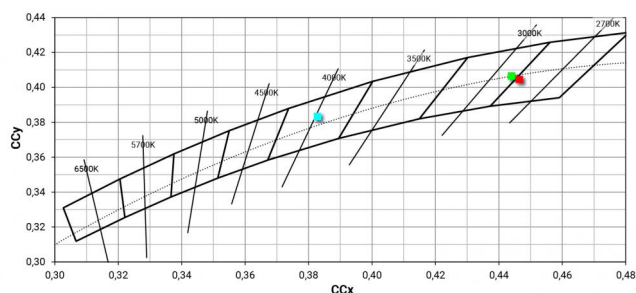

COLOR VECTOR GRAPHIC