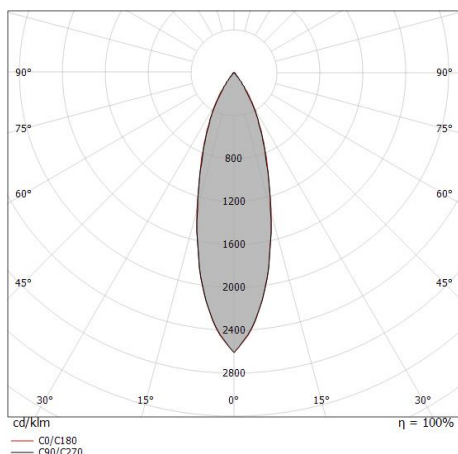

Light Output Ratio (LOR)	58 %
Flux lumineux (source)	490 lm
Flux lumineux du luminaire	288 lm
Consumption	5 W
Efficacité lumineuse du luminaire	57 lm/W
Température de couleur	2700 K
Standards de Concordance de Couleur	3 Step MacAdam
Indice de rendu chromatique	80 Ra
Black Body Locus	On
Température standard de l'environnement de	-20 / +50°C
Température typique sur le verre	40°C

LED Life / Failure Ratio

L70 B10 C0 247450h (at Tj 60 Ta 25)

UGR

UGR axial	13.2
UGR transversal	13.3
X=4H Y=8H	S=0.25H
Reflection factor	70/50/20

OPTICAL

Optique C0/C180	30°
Light distribution simmetry	Symmetrical

Distance [m]	Cone diameter [m]	Intensity [lx]
0.5	0.27	2995
1.0	0.54	749
1.5	0.81	333
2.0	1.08	150
2.5	1.35	84
3.0	1.62	54

Legend:
 - C0/C180 (Half-peak divergence: 30.4°)
 - C90/C270 (Half-peak divergence: 30.2°)