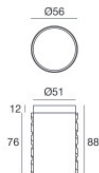

Orma_FJ | Uplights | Accessories
82664M15

Boîtier d'encastrement
position d'installation: sol; type installation: maçonnerie L=56mm, H=88mm, D=56mm.
Matériau:Plastique ABS, couleur:noir.

Code

99922

Boîtier d'encastrement
position d'installation: sol; type installation: maçonnerie L=97mm, H=88mm, D=97mm.
Matériau:Plastique ABS, couleur:noir.