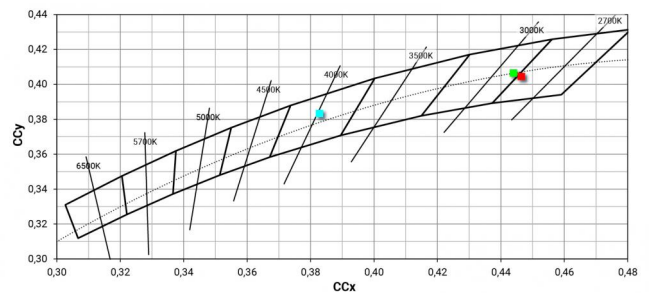

**Uplights | 1 x powerLED 5 W DC 24 V | CRI 80
82662M60**

Single emission uplights for outdoor application. The super warm white LED light source with a wide flood light distribution is composed of 1 powerLED LEDs with CCT of 2700 K and a CRI 80; the source luminous flux is 490 lm, with a 98.0 lm/W nominal luminous efficacy.

The device body is made of die-cast aluminium en ab - 46100 and features a black finish, processed by means of open pore anodizing + powder coating; the diffuser is made of extra clear glass - tempered with a silk-screening treatment. The ingress protection degree is IP68; the total weight is of 0.2 kg.

The total absorbed power is 5 W. The power supply cable is included and features a 1 m length.

The device features protection class III and can be floor-mounted with an outer casing, code 83038(for concrete or masonry).

Compliant with the EN 60598-1 standard and its specific provisions.

Classe d'efficacité énergétique

Ce produit contient une source lumineuse de classe d'efficacité énergétique E.

Caractéristiques Techniques de l'éclairage

Light Output Ratio (LOR)	48 %
Flux lumineux (source)	490 lm
Flux lumineux du luminaire	237 lm
Consumption	5 W
Efficacité lumineuse du luminaire	47 lm/W
Température de couleur	2700 K
Standards de Concordance de Couleur	3 Step MacAdam
Indice de rendu chromatique	80 Ra
Black Body Locus	On
Température standard de l'environnement de	-20 / +50°C
Température typique sur le verre	40°C

LED Life / Failure Ratio

L70 B10 C0 247450h (at Tj 60 Ta 25)

OPTICAL

Optique C0/C180	61°
Light distribution symmetry	Asymmetrical