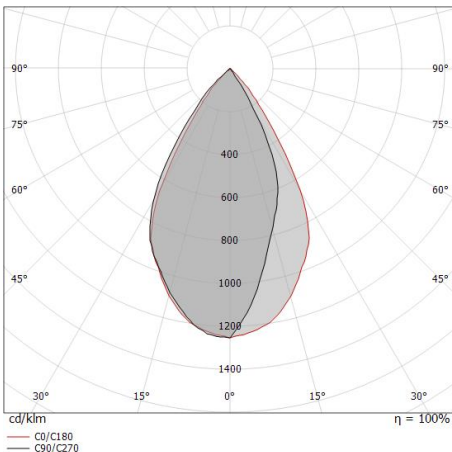

Light Output Ratio (LOR)	48 %
Flux lumineux (source)	490 lm
Flux lumineux du luminaire	237 lm
Consumption	5 W
Efficacité lumineuse du luminaire	47 lm/W
Température de couleur	2700 K
Standards de Concordance de Couleur	3 Step MacAdam
Indice de rendu chromatique	80 Ra
Black Body Locus	On
Température standard de l'environnement de	-20 / +50°C
Température typique sur le verre	40°C

**LED Life / Failure Ratio**

L70 B10 C0 247450h (at Tj 60 Ta 25 )

**OPTICAL**

Optique C0/C180	61°
Light distribution symmetry	Asymmetrical

Distance [m]	Cone diameter [m]	illuminance [lx]
0.5	0.59	E(0°) 1182 E(C0) 381
1.0	1.17	E(0°) 295 E(C0) 95
1.5	1.76	E(0°) 131 E(C0) 42
2.0	2.35	E(0°) 74 E(C0) 24
2.5	2.93	E(0°) 47 E(C0) 15
3.0	3.52	E(0°) 33 E(C0) 11

Distance [m] Cone diameter [m] Illuminance [lx]

— C0/C180 (Half-peak divergence: 60.8°)

**Boîtier d'encastrement**

position d'installation: sol; type installation: maçonnerie L=56mm, H=88mm, D=56mm.

Matériau:Plastique ABS, couleur:noir.