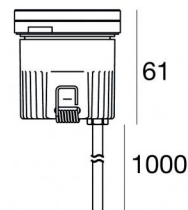

Uplights | 1 x powerLED 5 W DC 24 V | CRI 80  
82662M60

Données techniques	
Typologie	Piétonnable
Position d'installation	Sol
Environnement d'installation	Extérieur
Source lumineuse	LED
Circuit structure	powerLED
Optique	Wide Flood
Light emission direction	upward
Puissance nominale	5 W DC
Flux lumineux (source)	490 lm
Plage de tension d'entrée	24 V
Température de couleur / Tone	2700 K
Indice de rendu chromatique	80 Ra
C.C. / V.C.	CV
Classe d'isolation	3
IP	IP68
Limitation de l'installation	Ne pas utiliser sous l'eau
IK	IK10
Essai au fil incandescent	850°
Montage direct sur des surfaces normalement inflammables	Oui
CE	Oui
Driver inclus	Non
C.V. - C.C. Converter	Convertisseur 24 V inclus
Article à intensité variable	Non
Orientable	Non
Basculement	Non
Piétinable	Oui
Carrossable	2000 Kg
Câble inclus	Oui
Longueur du câble	1 m
Revêtement en résine	Oui
Type d'émission lumineuse	Émission simple
Poids net	0.2 Kg
Protection contre les décharges électrostatiques	Non
Protection contre les surtensions	Non
Technologie optique	Dark light
Caractéristiques technologiques du produit	Acquastop - TVS

The total absorbed power is 5 W. The power supply cable is included and features a 1 m length.

The device features protection class III and can be floor-mounted with an outer casing, code 83038(for concrete or masonry).

Distance [m] Cone diameter [m] Illuminance [lx]

— C0/C180 (Half-peak divergence: 60.8°)

**Boîtier d'encastrement**

position d'installation: sol; type installation: maçonnerie L=56mm, H=88mm, D=56mm.

Matériau:Plastique ABS, couleur:noir.