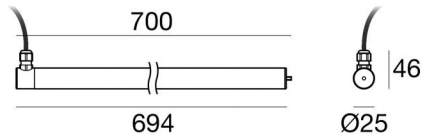

Immersion | topLED 0 W DC | CRI 80  
82642N30

Données techniques	
Typologie	Surface
Position d'installation	Mur
Environnement d'installation	Extérieur
Source lumineuse	LED
Circuit structure	topLED
Optique	Extra Wide Flood
Light emission direction	frontal
Puissance nominale	0 W DC
Température de couleur / Tone	4000 K
Indice de rendu chromatique	80 Ra
C.C. / V.C.	CV
Classe d'isolation	3
IP	IP68
Profondeur d'installation maximale	25 m
IK	IK08
Essai au fil incandescent	850°
Montage direct sur des surfaces normalement inflammables	Oui
CE	Oui
Driver inclus	Non
Article à intensité variable	DALI - 1-10V
Orientable	Non
Basculement	Non
Piétinable	Non
Carrossable	Non
Câble inclus	Oui
Longueur du câble	5 m
Revêtement en résine	Oui
Type d'émission lumineuse	Émission simple
Poids net	0.45 Kg
Protection contre les décharges électrostatiques	Non
Protection contre les surtensions	Non
Caractéristiques technologiques du produit	Acquastop - UV Resistant

Connecteur - Connecteur gel 3 voies - IP68 Max 3x1,5 mm2

**Code**  
98991

Connecteur - Connecteur 3 voies - IP68 Min.3x0.5mmq / Max 3x1.5mm2

**Code**  
84893

Connecteur

**Code**  
89548

Étrier  
 position d'installation: mur, plafond, sol L=101.5mm, H=45mm, D=41.5mm.  
 Matériau:Acier AISI 316, couleur:acier.

**Finish**  
 **Code**  
83020

Boîtier d'encastrement  
 position d'installation: sol; type installation: maçonnerie L=739mm, H=88mm, D=51mm  
 Matériau:Acier AISI 316, couleur:acier.

**Finish**  
 **Code**  
83022