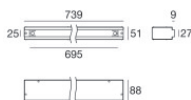

Connecteur - Connecteur gel 3 voies - IP68 Max 3x1,5 mm2

**Code**  
98991

Connecteur - Connecteur 3 voies - IP68 Min.3x0.5mmq / Max 3x1.5mm2

**Code**  
84893

Connecteur

**Code**  
89548

Étrier  
 position d'installation: mur, plafond, sol L=101.5mm, H=45mm, D=41.5mm.  
 Matériau:Acier AISI 316, couleur:acier.

**Finish**  
 **Code**  
83020

Boîtier d'encastrement  
 position d'installation: sol; type installation: maçonnerie L=739mm, H=88mm, D=51mm  
 Matériau:Acier AISI 316, couleur:acier.

**Finish**  
 **Code**  
83022