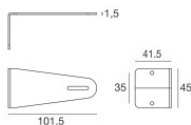

Immersion | topLED 0 W DC | CRI 80  
82642N30

Données techniques	
Typologie	Surface
Position d'installation	Mur
Environnement d'installation	Extérieur
Source lumineuse	LED
Circuit structure	topLED
Optique	Extra Wide Flood
Light emission direction	frontal
Puissance nominale	0 W DC
Température de couleur / Tone	4000 K
Indice de rendu chromatique	80 Ra
C.C. / V.C.	CV
Classe d'isolation	3
IP	IP68
Profondeur d'installation maximale	25 m
IK	IK08
Essai au fil incandescent	850°
Montage direct sur des surfaces normalement inflammables	Oui
CE	Oui
Driver inclus	Non
Article à intensité variable	DALI - 1-10V
Orientable	Non
Basculement	Non
Piétinable	Non
Carrossable	Non
Câble inclus	Oui
Longueur du câble	5 m
Revêtement en résine	Oui
Type d'émission lumineuse	Émission simple
Poids net	0.45 Kg
Protection contre les décharges électrostatiques	Non
Protection contre les surtensions	Non
Caractéristiques technologiques du produit	Acquastop - UV Resistant

Connecteur - Connecteur gel 3 voies - IP68 Max 3x1,5 mm2

**Code**  
98991

Connecteur - Connecteur 3 voies - IP68 Min.3x0.5mmq / Max 3x1.5mm2

**Code**  
84893

Connecteur

**Code**  
89548

Étrier  
 position d'installation: mur, plafond, sol L=101.5mm, H=45mm, D=41.5mm.  
 Matériau:Acier AISI 316, couleur:acier.

**Finish**  
 **Code**  
83020

Boîtier d'encastrement  
 position d'installation: sol; type installation: maçonnerie L=739mm, H=88mm, D=51mm  
 Matériau:Acier AISI 316, couleur:acier.

**Finish**  
 **Code**  
83022