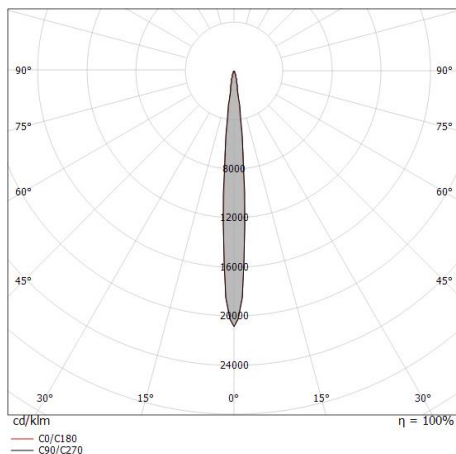

### Caractéristiques Techniques de l'éclairage

Light Output Ratio (LOR)	48 %
Flux lumineux (source)	945 lm
Flux lumineux du luminaire	462 lm
Consumption	9 W
Efficacité lumineuse du luminaire	51 lm/W
Température de couleur	3000 K
Standards de Concordance de Couleur	2 Step MacAdam
Indice de rendu chromatique	80 Ra
Température standard de l'environnement de	-20 / +50°C
Température typique sur le verre	40°C

### LED Life / Failure Ratio

L70 B10 C0 247450h (at Tj 60 Ta 25 )

### UGR

UGR axial	10.2
UGR transversal	9.2
X=4H   Y=8H	S=0.25H
Reflection factor	70/50/20

### OPTICAL

Optique C0/C180	9°
Light distribution simmetry	Symmetrical

Distance [m]	Cone diameter [m]	illuminance [lx]
0.5	0.08 0.08	E(0°) 38527 E(C90) 4.8° 19312 E(C0) 4.6° 19419
1.0	0.12 0.16	E(0°) 9632 E(C90) 4.8° 4828 E(C0) 4.6° 4855
1.5	0.25 0.24	E(0°) 4281 E(C90) 4.8° 2146 E(C0) 4.6° 2158
2.0	0.34 0.32	E(0°) 2408 E(C90) 4.8° 1207 E(C0) 4.6° 1214
2.5	0.42 0.40	E(0°) 1541 E(C90) 4.8° 772 E(C0) 4.6° 777
3.0	0.50 0.48	E(0°) 1070 E(C90) 4.8° 536 E(C0) 4.6° 539